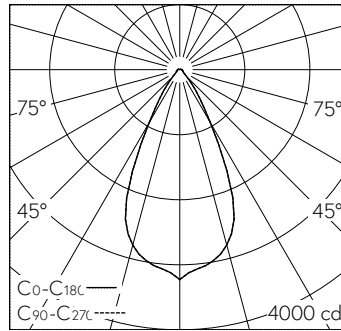

QR-Code scannen und auf [www.neuco.ch](http://www.neuco.ch) mehr über diesen Artikel erfahren

Deckeneinbauleuchte mit rotations-symmetrischer Lichtverteilung. Schutzart IP20 Schutzklasse II.

5 Jahre Garantie.  
Lieferung in 3 Verpackungseinheiten.

A C1623.32621.A  
tiefschwarz RAL 9005  
LED 25 W 2575 lm-h 3000 K  
Konverter schaltbar on/off

LED 3000 K 25 W 2575 lm-h / CIE Flux 88 95 98 97 100 / A81 nach DIN 5040

**Technische Daten**

Leuchtenlichtstrom	2575 lm-h
Anschlussleistung	25 W
Lichtausbeute	103 lm-h/W
Modullichtstrom	-
Modulleistung	-
Farbortstabilität	SDCM 2
Farbwiedergabe	CRI ≥ 90
Lichtstromerhalt	L80/B10 bei 78'000 h (25 °C)
Farbtemperatur	3000 K
Energieeffizienzklasse	-

**Weitere Angaben**

Lichtverteilung	rotationssymmetrisch
Halbwertwinkel	51 ° Wide Flood
BAP Leuchtdichte ≥ 65 °	> 3000 cd/m <sup>2</sup>
Blendungsbewertung UGR längs	20
Blendungsbewertung UGR quer	20
Betriebsgerät	extern, in Lieferumfang enthalten
Betriebsspannung	230 V AC/DC 0 / 50 / 60 Hz
Gewicht	1,5 kg
Photobiologische Sicherheit	Risikogruppe 1 (geringes Risiko)
Zubehör	Für diese Leuchte sind separate Zubehörteile erhältlich. Kontaktieren Sie uns für eine Beratung.