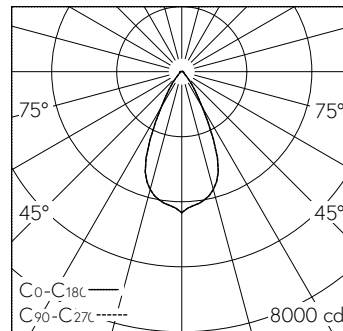

QR-Code scannen und auf www.neuco.ch mehr über diesen Artikel erfahren

Deckeneinbauleuchte mit rotations-symmetrischer Lichtverteilung. Schutzart IP20 Schutzklasse II.

5 Jahre Garantie.
Lieferung in 3 Verpackungseinheiten.

A C1623.32618.A
tiefschwarz RAL 9005
LED 37 W 3460 lm-h 3000 K
Bluetooth®-Konverter steuerbar

LED 3000 K 37 W 3460 lm-h / CIE Flux 88 95 98 97 100 / A81 nach DIN 5040

Technische Daten

Leuchtenlichtstrom	3460 lm-h
Anschlussleistung	37 W
Lichtausbeute	94 lm-h/W
Modullichtstrom	-
Modulleistung	-
Farbortstabilität	SDCM 2
Farbwiedergabe	CRI ≥ 90
Lichtstromerhalt	L80/B10 bei 73'000 h (25 °C)
Farbtemperatur	3000 K
Energieeffizienzklasse	-

Weitere Angaben

Lichtverteilung	rotationssymmetrisch
Halbwertwinkel	51 ° Wide Flood
BAP Leuchtdichte ≥ 65 °	> 3000 cd/m ²
Blendungsbewertung UGR längs	21
Blendungsbewertung UGR quer	21
Betriebsgerät	extern, in Lieferumfang enthalten
Betriebsspannung	230 V AC/DC 0 / 50 / 60 Hz
Gewicht	1,5 kg
Photobiologische Sicherheit	Risikogruppe 1 (geringes Risiko)
Zubehör	Für diese Leuchte sind separate Zubehörteile erhältlich. Kontaktieren Sie uns für eine Beratung.