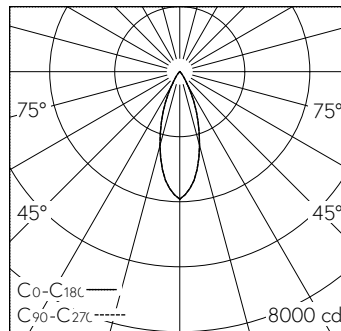

QR-Code scannen und auf www.neuco.ch mehr über diesen Artikel erfahren

Deckeneinbauleuchte mit rotations-symmetrischer Lichtverteilung. Schutzart IP20 Schutzklasse II.

5 Jahre Garantie.
Lieferung in 3 Verpackungseinheiten.

A C1623.32538.A
tiefschwarz RAL 9005
LED 16,5 W 1679 lm-h 3000 K
Bluetooth®-Konverter steuerbar

LED 3000 K 16,5 W 1679 lm-h / CIE Flux 98 100 100 98 100 / A81 nach DIN 5040

Technische Daten

Leuchtenlichtstrom	1679 lm-h
Anschlussleistung	16,5 W
Lichtausbeute	102 lm-h/W
Modullichtstrom	-
Modulleistung	-
Farbstabilität	SDCM 2
Farbwiedergabe	CRI ≥ 90
Lichtstromerhalt	L80/B10 bei 79'000 h (25 °C)
Farbtemperatur	3000 K
Energieeffizienzklasse	-

Weitere Angaben

Lichtverteilung	rotationssymmetrisch
Halbwertwinkel	35 ° Flood
Cut-Off	35 °
BAP Leuchtdichte ≥ 65 °	≤ 1000 cd/m ²
Blendungsbewertung UGR längs	10,5
Blendungsbewertung UGR quer	10,5
Betriebsgerät	extern, in Lieferumfang enthalten
Betriebsspannung	230 V AC/DC 0 / 50 / 60 Hz
Gewicht	1,5 kg
Photobiologische Sicherheit	Risikogruppe 1 (geringes Risiko)
Zubehör	Für diese Leuchte sind separate Zubehörteile erhältlich. Kontaktieren Sie uns für eine Beratung.