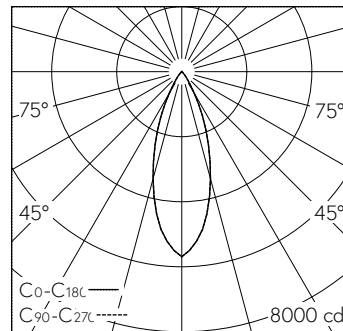

QR-Code scannen und auf www.neuco.ch mehr über diesen Artikel erfahren

Deckeneinbauleuchte mit rotations-symmetrischer Lichtverteilung. Schutzart IP20 Schutzklasse II.

5 Jahre Garantie.
Lieferung in 3 Verpackungseinheiten.

A C1623.32528.A
tiefschwarz RAL 9005
LED 25 W 2438 lm-h 3000 K
Bluetooth®-Konverter steuerbar

LED 3000 K 25 W 2438 lm-h / CIE Flux 98 100 100 98 100 / A81 nach DIN 5040

Technische Daten

Leuchtenlichtstrom	2438 lm-h
Anschlussleistung	25 W
Lichtausbeute	98 lm-h/W
Modullichtstrom	-
Modulleistung	-
Farbstabilität	SDCM 2
Farbwiedergabe	CRI ≥ 90
Lichtstromerhalt	L80/B10 bei 78'000 h (25 °C)
Farbtemperatur	3000 K
Energieeffizienzklasse	-

Weitere Angaben

Lichtverteilung	rotationssymmetrisch
Halbwertwinkel	35 ° Flood
Cut-Off	35 °
BAP Leuchtdichte ≥ 65 °	≤ 1000 cd/m ²
Blendungsbewertung UGR längs	11,8
Blendungsbewertung UGR quer	11,8
Betriebsgerät	extern, in Lieferumfang enthalten
Betriebsspannung	230 V AC/DC 0 / 50 / 60 Hz
Gewicht	1,5 kg
Photobiologische Sicherheit	Risikogruppe 1 (geringes Risiko)
Zubehör	Für diese Leuchte sind separate Zubehörteile erhältlich. Kontaktieren Sie uns für eine Beratung.