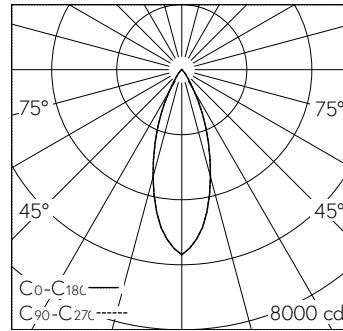

QR-Code scannen und auf www.neuco.ch mehr über diesen Artikel erfahren

Deckeneinbauleuchte mit rotations-symmetrischer Lichtverteilung. Schutzart IP20 Schutzklasse II.

5 Jahre Garantie.
Lieferung in 3 Verpackungseinheiten.

A C1623.32521.A
tiefschwarz RAL 9005
LED 25 W 2438 lm-h 3000 K
Konverter schaltbar on/off

LED 3000 K 25 W 2438 lm-h / CIE Flux 98 100 100 98 100 / A81 nach DIN 5040

Technische Daten

Leuchtenlichtstrom	2438 lm-h
Anschlussleistung	25 W
Lichtausbeute	98 lm-h/W
Modullichtstrom	-
Modulleistung	-
Farbstabilität	SDCM 2
Farbwiedergabe	CRI ≥ 90
Lichtstromerhalt	L80/B10 bei 78'000 h (25 °C)
Farbtemperatur	3000 K
Energieeffizienzklasse	-

Weitere Angaben

Lichtverteilung	rotationssymmetrisch
Halbwertwinkel	35 ° Flood
Cut-Off	35 °
BAP Leuchtdichte ≥ 65 °	≤ 1000 cd/m ²
Blendungsbewertung UGR längs	11,8
Blendungsbewertung UGR quer	11,8
Betriebsgerät	extern, in Lieferumfang enthalten
Betriebsspannung	230 V AC/DC 0 / 50 / 60 Hz
Gewicht	1,5 kg
Photobiologische Sicherheit	Risikogruppe 1 (geringes Risiko)
Zubehör	Für diese Leuchte sind separate Zubehörteile erhältlich. Kontaktieren Sie uns für eine Beratung.