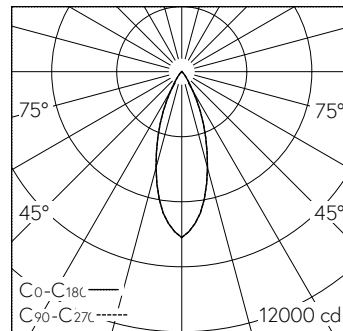

QR-Code scannen und auf www.neuco.ch mehr über diesen Artikel erfahren

Deckeneinbauleuchte mit rotations-symmetrischer Lichtverteilung. Schutzart IP20 Schutzklasse II.

5 Jahre Garantie.
Lieferung in 3 Verpackungseinheiten.

A C1623.32518.A
tiefschwarz RAL 9005
LED 37 W 3277 lm-h 3000 K
Bluetooth®-Konverter steuerbar

LED 3000 K 37 W 3277 lm-h / CIE Flux 98 100 100 98 100 / A81 nach DIN 5040

Technische Daten

Leuchtenlichtstrom	3277 lm-h
Anschlussleistung	37 W
Lichtausbeute	89 lm-h/W
Modullichtstrom	-
Modulleistung	-
Farbstabilität	SDCM 2
Farbwiedergabe	CRI ≥ 90
Lichtstromerhalt	L80/B10 bei 73'000 h (25 °C)
Farbtemperatur	3000 K
Energieeffizienzklasse	-

Weitere Angaben

Lichtverteilung	rotationssymmetrisch
Halbwertwinkel	35 ° Flood
Cut-Off	35 °
BAP Leuchtdichte ≥ 65 °	≤ 1000 cd/m ²
Blendungsbewertung UGR längs	12,8
Blendungsbewertung UGR quer	12,8
Betriebsgerät	extern, in Lieferumfang enthalten
Betriebsspannung	230 V AC/DC 0 / 50 / 60 Hz
Gewicht	1,5 kg
Photobiologische Sicherheit	Risikogruppe 1 (geringes Risiko)
Zubehör	Für diese Leuchte sind separate Zubehörteile erhältlich. Kontaktieren Sie uns für eine Beratung.