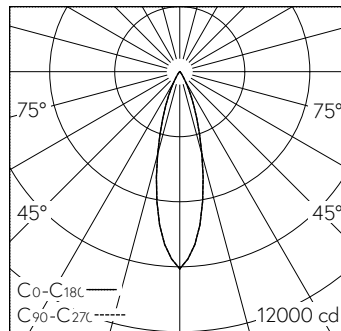

QR-Code scannen und auf www.neuco.ch mehr über diesen Artikel erfahren

Deckeneinbauleuchte mit rotations-symmetrischer Lichtverteilung. Schutzart IP20 Schutzklasse II.

5 Jahre Garantie.
Lieferung in 3 Verpackungseinheiten.

A C1623.32421.A
tiefschwarz RAL 9005
LED 25 W 2582 lm-h 3000 K
Konverter schaltbar on/off

LED 3000 K 25 W 2582 lm-h / CIE Flux 99 100 100 99 100 / A81 nach DIN 5040

Technische Daten

Leuchtenlichtstrom	2582 lm-h
Anschlussleistung	25 W
Lichtausbeute	103 lm-h/W
Modullichtstrom	-
Modulleistung	-
Farbstabilität	SDCM 2
Farbwiedergabe	CRI ≥ 90
Lichtstromerhalt	L80/B10 bei 78'000 h (25 °C)
Farbtemperatur	3000 K
Energieeffizienzklasse	-

Weitere Angaben

Lichtverteilung	rotationssymmetrisch
Halbwertwinkel	27 ° Medium Flood
Cut-Off	36 °
BAP Leuchtdichte ≥ 65 °	≤ 1000 cd/m ²
Blendungsbewertung UGR längs	8,7
Blendungsbewertung UGR quer	8,7
Betriebsgerät	extern, in Lieferumfang enthalten
Betriebsspannung	230 V AC/DC 0 / 50 / 60 Hz
Gewicht	1,5 kg
Photobiologische Sicherheit	Risikogruppe 1 (geringes Risiko)
Zubehör	Für diese Leuchte sind separate Zubehörteile erhältlich. Kontaktieren Sie uns für eine Beratung.