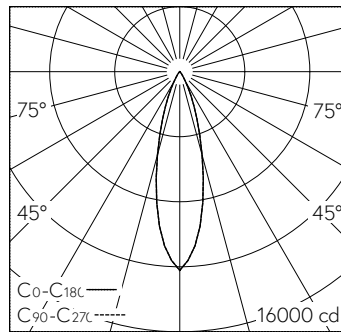

QR-Code scannen und auf www.neuco.ch mehr über diesen Artikel erfahren

A C1623.32416.A
tiefschwarz RAL 9005
LED 37 W 3470 lm-h 3000 K
DALI-Konverter steuerbar

Deckeneinbauleuchte mit rotations-symmetrischer Lichtverteilung.
Schutzart IP20
Schutzklasse II.

5 Jahre Garantie.
Lieferung in 3 Verpackungseinheiten.
PUSH, switchDIM und Touch-DIM® werden nicht unterstützt.