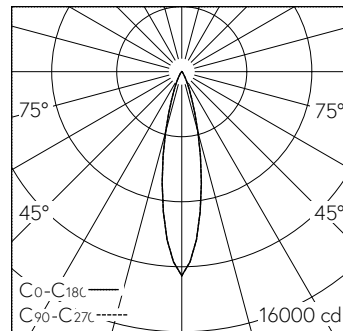

QR-Code scannen und auf www.neuco.ch mehr über diesen Artikel erfahren

A C1623.32226.A
tiefschwarz RAL 9005
LED 25 W 2560 lm-h 3000 K
DALI-Konverter steuerbar

Deckeneinbauleuchte mit rotations-symmetrischer Lichtverteilung.
Schutzart IP20
Schutzklasse II.

5 Jahre Garantie.
Lieferung in 3 Verpackungseinheiten.
PUSH, switchDIM und Touch-DIM® werden nicht unterstützt.