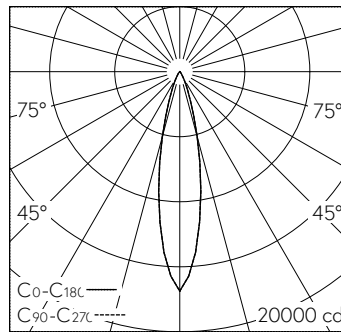

QR-Code scannen und auf [www.neuco.ch](http://www.neuco.ch) mehr über diesen Artikel erfahren

Deckeneinbauleuchte mit rotations-symmetrischer Lichtverteilung. Schutzart IP20 Schutzklasse II.

5 Jahre Garantie.  
Lieferung in 3 Verpackungseinheiten.  
PUSH, switchDIM und Touch-DIM® werden nicht unterstützt.

**A C1623.32216.A**  
tiefschwarz RAL 9005  
LED 37 W 3441 lm-h 3000 K  
DALI-Konverter steuerbar

LED 3000 K 37 W 3441 lm-h / CIE Flux 99 100 100 99 100 / A81 nach DIN 5040

**Technische Daten**

Leuchtenlichtstrom	3441 lm-h
Anschlussleistung	37 W
Lichtausbeute	93 lm-h/W
Modullichtstrom	-
Modulleistung	-
Farbstabilität	SDCM 2
Farbwiedergabe	CRI ≥ 90
Lichtstromerhalt	L80/B10 bei 73'000 h (25 °C)
Farbtemperatur	3000 K
Energieeffizienzklasse	-

**Weitere Angaben**

Lichtverteilung	rotationssymmetrisch
Halbwertwinkel	22 ° Medium
Cut-Off	37 °
BAP Leuchtdichte ≥ 65 °	≤ 1000 cd/m <sup>2</sup>
Blendungsbewertung UGR längs	8,6
Blendungsbewertung UGR quer	8,6
Betriebsgerät	extern, in Lieferumfang enthalten
Betriebsspannung	230 V AC/DC 0 / 50 / 60 Hz
Gewicht	1,5 kg
Photobiologische Sicherheit	Risikogruppe 1 (geringes Risiko)
Zubehör	Für diese Leuchte sind separate Zubehörteile erhältlich. Kontaktieren Sie uns für eine Beratung.