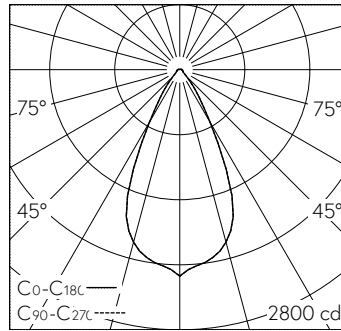

QR-Code scannen und auf www.neuco.ch mehr über diesen Artikel erfahren

Deckeneinbauleuchte mit rotations-symmetrischer Lichtverteilung. Schutzart IP20 Schutzklasse II.

5 Jahre Garantie.
Lieferung in 3 Verpackungseinheiten.

A C1613.32638.A
verkehrsweiss RAL 9016
LED 16,5 W 1773 lm-h 3000 K
Bluetooth®-Konverter steuerbar

LED 3000 K 16,5 W 1773 lm-h / CIE Flux 88 95 98 97 100 / A81 nach DIN 5040

Technische Daten

Leuchtenlichtstrom	1773 lm-h
Anschlussleistung	16,5 W
Lichtausbeute	108 lm-h/W
Modullichtstrom	-
Modulleistung	-
Farbortstabilität	SDCM 2
Farbwiedergabe	CRI ≥ 90
Lichtstromerhalt	L80/B10 bei 79'000 h (25 °C)
Farbtemperatur	3000 K
Energieeffizienzklasse	-

Weitere Angaben

Lichtverteilung	rotationssymmetrisch
Halbwertwinkel	51 ° Wide Flood
BAP Leuchtdichte ≥ 65 °	> 3000 cd/m ²
Blendungsbewertung UGR längs	18,7
Blendungsbewertung UGR quer	18,7
Betriebsgerät	extern, in Lieferumfang enthalten
Betriebsspannung	230 V AC/DC 0 / 50 / 60 Hz
Gewicht	1,5 kg
Photobiologische Sicherheit	Risikogruppe 1 (geringes Risiko)
Zubehör	Für diese Leuchte sind separate Zubehörteile erhältlich. Kontaktieren Sie uns für eine Beratung.