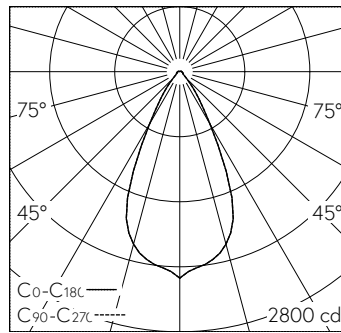

QR-Code scannen und auf www.neuco.ch mehr über diesen Artikel erfahren

Deckeneinbauleuchte mit rotations-symmetrischer Lichtverteilung. Schutzart IP20 Schutzklasse II.

5 Jahre Garantie.
Lieferung in 3 Verpackungseinheiten.

A C1613.32631.A
verkehrsweiss RAL 9016
LED 16,5 W 1773 lm-h 3000 K
Konverter schaltbar on/off

LED 3000 K 16,5 W 1773 lm-h / CIE Flux 88 95 98 97 100 / A81 nach DIN 5040

Technische Daten

Leuchtenlichtstrom	1773 lm-h
Anschlussleistung	16,5 W
Lichtausbeute	108 lm-h/W
Modullichtstrom	-
Modulleistung	-
Farbortstabilität	SDCM 2
Farbwiedergabe	CRI ≥ 90
Lichtstromerhalt	L80/B10 bei 79'000 h (25 °C)
Farbtemperatur	3000 K
Energieeffizienzklasse	-

Weitere Angaben

Lichtverteilung	rotationssymmetrisch
Halbwertwinkel	51 ° Wide Flood
BAP Leuchtdichte ≥ 65 °	> 3000 cd/m ²
Blendungsbewertung UGR längs	18,7
Blendungsbewertung UGR quer	18,7
Betriebsgerät	extern, in Lieferumfang enthalten
Betriebsspannung	230 V AC/DC 0 / 50 / 60 Hz
Gewicht	1,5 kg
Photobiologische Sicherheit	Risikogruppe 1 (geringes Risiko)
Zubehör	Für diese Leuchte sind separate Zubehörteile erhältlich. Kontaktieren Sie uns für eine Beratung.