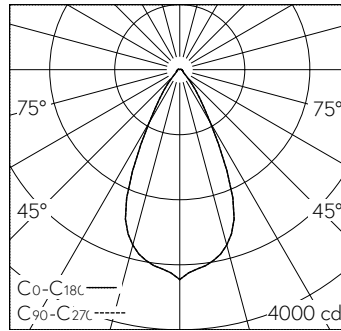

QR-Code scannen und auf www.neuco.ch mehr über diesen Artikel erfahren

Deckeneinbauleuchte mit rotations-symmetrischer Lichtverteilung. Schutzart IP20 Schutzklasse II.

5 Jahre Garantie.
Lieferung in 3 Verpackungseinheiten.

A C1613.32628.A
verkehrsweiss RAL 9016
LED 25 W 2575 lm-h 3000 K
Bluetooth®-Konverter steuerbar

LED 3000 K 25 W 2575 lm-h / CIE Flux 88 95 98 97 100 / A81 nach DIN 5040

Technische Daten

Leuchtenlichtstrom	2575 lm-h
Anschlussleistung	25 W
Lichtausbeute	103 lm-h/W
Modullichtstrom	-
Modulleistung	-
Farbortstabilität	SDCM 2
Farbwiedergabe	CRI ≥ 90
Lichtstromerhalt	L80/B10 bei 78'000 h (25 °C)
Farbtemperatur	3000 K
Energieeffizienzklasse	-

Weitere Angaben

Lichtverteilung	rotationssymmetrisch
Halbwertwinkel	51 ° Wide Flood
BAP Leuchtdichte ≥ 65 °	> 3000 cd/m ²
Blendungsbewertung UGR längs	20
Blendungsbewertung UGR quer	20
Betriebsgerät	extern, in Lieferumfang enthalten
Betriebsspannung	230 V AC/DC 0 / 50 / 60 Hz
Gewicht	1,5 kg
Photobiologische Sicherheit	Risikogruppe 1 (geringes Risiko)
Zubehör	Für diese Leuchte sind separate Zubehörteile erhältlich. Kontaktieren Sie uns für eine Beratung.