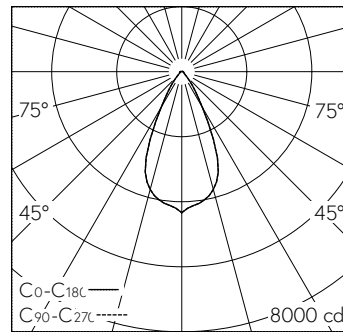

QR-Code scannen und auf [www.neuco.ch](http://www.neuco.ch) mehr über diesen Artikel erfahren

Deckeneinbauleuchte mit rotations-symmetrischer Lichtverteilung. Schutzart IP20 Schutzklasse II.

5 Jahre Garantie.  
Lieferung in 3 Verpackungseinheiten.

**A C1613.32618.A**  
verkehrsweiss RAL 9016  
LED 37 W 3460 lm-h 3000 K  
Bluetooth®-Konverter steuerbar

LED 3000 K 37 W 3460 lm-h / CIE Flux 88 95 98 97 100 / A81 nach DIN 5040

**Technische Daten**

Leuchtenlichtstrom	3460 lm-h
Anschlussleistung	37 W
Lichtausbeute	94 lm-h/W
Modullichtstrom	-
Modulleistung	-
Farbortstabilität	SDCM 2
Farbwiedergabe	CRI ≥ 90
Lichtstromerhalt	L80/B10 bei 73'000 h (25 °C)
Farbtemperatur	3000 K
Energieeffizienzklasse	-

**Weitere Angaben**

Lichtverteilung	rotationssymmetrisch
Halbwertwinkel	51 ° Wide Flood
BAP Leuchtdichte ≥ 65 °	> 3000 cd/m <sup>2</sup>
Blendungsbewertung UGR längs	21
Blendungsbewertung UGR quer	21
Betriebsgerät	extern, in Lieferumfang enthalten
Betriebsspannung	230 V AC/DC 0 / 50 / 60 Hz
Gewicht	1,5 kg
Photobiologische Sicherheit	Risikogruppe 1 (geringes Risiko)
Zubehör	Für diese Leuchte sind separate Zubehörteile erhältlich. Kontaktieren Sie uns für eine Beratung.