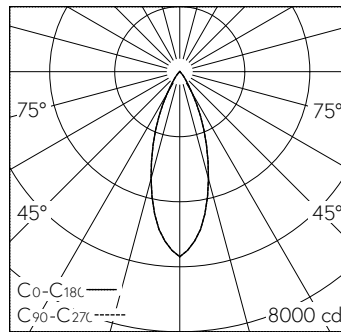

QR-Code scannen und auf www.neuco.ch mehr über diesen Artikel erfahren

A C1613.32526.A
verkehrsweiss RAL 9016
LED 25 W 2438 lm-h 3000 K
DALI-Konverter steuerbar

Deckeneinbauleuchte mit rotations-symmetrischer Lichtverteilung.
Schutzart IP20
Schutzklasse II.

5 Jahre Garantie.
Lieferung in 3 Verpackungseinheiten.
PUSH, switchDIM und Touch-DIM® werden nicht unterstützt.