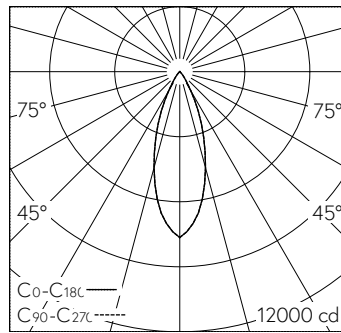

QR-Code scannen und auf www.neuco.ch mehr über diesen Artikel erfahren

A C1613.32516.A
verkehrsweiss RAL 9016
LED 37 W 3277 lm-h 3000 K
DALI-Konverter steuerbar

Deckeneinbauleuchte mit rotations-symmetrischer Lichtverteilung.
Schutzart IP20
Schutzklasse II.

5 Jahre Garantie.
Lieferung in 3 Verpackungseinheiten.
PUSH, switchDIM und Touch-DIM® werden nicht unterstützt.