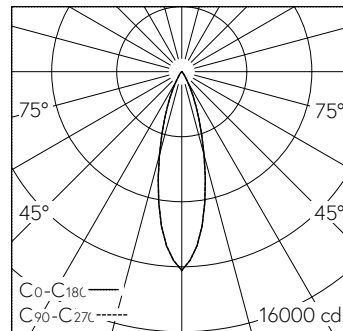

QR-Code scannen und auf www.neuco.ch mehr über diesen Artikel erfahren

Deckeneinbauleuchte mit rotations-symmetrischer Lichtverteilung. Schutzart IP20 Schutzklasse II.

5 Jahre Garantie.
Lieferung in 3 Verpackungseinheiten.

A C1613.32418.A
verkehrsweiss RAL 9016
LED 37 W 3470 lm-h 3000 K
Bluetooth®-Konverter steuerbar

LED 3000 K 37 W 3470 lm-h / CIE Flux 99 100 100 99 100 / A81 nach DIN 5040

Technische Daten

Leuchtenlichtstrom	3470 lm-h
Anschlussleistung	37 W
Lichtausbeute	94 lm-h/W
Modullichtstrom	-
Modulleistung	-
Farbstabilität	SDCM 2
Farbwiedergabe	CRI ≥ 90
Lichtstromerhalt	L80/B10 bei 73'000 h (25 °C)
Farbtemperatur	3000 K
Energieeffizienzklasse	-

Weitere Angaben

Lichtverteilung	rotationssymmetrisch
Halbwertwinkel	27 ° Medium Flood
Cut-Off	36 °
BAP Leuchtdichte ≥ 65 °	≤ 1000 cd/m²
Blendungsbewertung UGR längs	9,7
Blendungsbewertung UGR quer	9,7
Betriebsgerät	extern, in Lieferumfang enthalten
Betriebsspannung	230 V AC/DC 0 / 50 / 60 Hz
Gewicht	1,5 kg
Photobiologische Sicherheit	Risikogruppe 1 (geringes Risiko)
Zubehör	Für diese Leuchte sind separate Zubehörteile erhältlich. Kontaktieren Sie uns für eine Beratung.