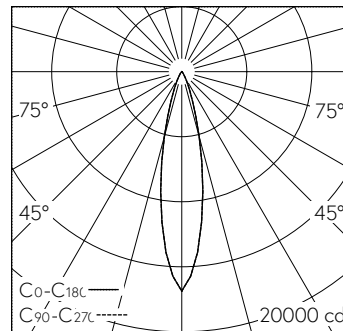

QR-Code scannen und auf www.neuco.ch mehr über diesen Artikel erfahren

Deckeneinbauleuchte mit rotations-symmetrischer Lichtverteilung. Schutzart IP20 Schutzklasse II.

5 Jahre Garantie.
Lieferung in 3 Verpackungseinheiten.

A C1613.32218.A
verkehrsweiss RAL 9016
LED 37 W 3441 lm-h 3000 K
Bluetooth®-Konverter steuerbar

LED 3000 K 37 W 3441 lm-h / CIE Flux 99 100 100 99 100 / A81 nach DIN 5040

Technische Daten

Leuchtenlichtstrom	3441 lm-h
Anschlussleistung	37 W
Lichtausbeute	93 lm-h/W
Modullichtstrom	-
Modulleistung	-
Farbstabilität	SDCM 2
Farbwiedergabe	CRI ≥ 90
Lichtstromerhalt	L80/B10 bei 73'000 h (25 °C)
Farbtemperatur	3000 K
Energieeffizienzklasse	-

Weitere Angaben

Lichtverteilung	rotationssymmetrisch
Halbwertwinkel	22 ° Medium
Cut-Off	37 °
BAP Leuchtdichte ≥ 65 °	≤ 1000 cd/m ²
Blendungsbewertung UGR längs	8,6
Blendungsbewertung UGR quer	8,6
Betriebsgerät	extern, in Lieferumfang enthalten
Betriebsspannung	230 V AC/DC 0 / 50 / 60 Hz
Gewicht	1,5 kg
Photobiologische Sicherheit	Risikogruppe 1 (geringes Risiko)
Zubehör	Für diese Leuchte sind separate Zubehörteile erhältlich. Kontaktieren Sie uns für eine Beratung.