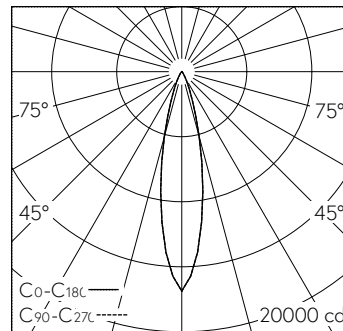

QR-Code scannen und auf www.neuco.ch mehr über diesen Artikel erfahren

Deckeneinbauleuchte mit rotations-symmetrischer Lichtverteilung. Schutzart IP20 Schutzklasse II.

5 Jahre Garantie.
Lieferung in 3 Verpackungseinheiten.

A C1613.32211.A
verkehrsweiss RAL 9016
LED 37 W 3441 lm-h 3000 K
Konverter schaltbar on/off

LED 3000 K 37 W 3441 lm-h / CIE Flux 99 100 100 99 100 / A81 nach DIN 5040

Technische Daten

Leuchtenlichtstrom	3441 lm-h
Anschlussleistung	37 W
Lichtausbeute	93 lm-h/W
Modullichtstrom	-
Modulleistung	-
Farbstabilität	SDCM 2
Farbwiedergabe	CRI ≥ 90
Lichtstromerhalt	L80/B10 bei 73'000 h (25 °C)
Farbtemperatur	3000 K
Energieeffizienzklasse	-

Weitere Angaben

Lichtverteilung	rotationssymmetrisch
Halbwertwinkel	22 ° Medium
Cut-Off	37 °
BAP Leuchtdichte ≥ 65 °	≤ 1000 cd/m ²
Blendungsbewertung UGR längs	8,6
Blendungsbewertung UGR quer	8,6
Betriebsgerät	extern, in Lieferumfang enthalten
Betriebsspannung	230 V AC/DC 0 / 50 / 60 Hz
Gewicht	1,5 kg
Photobiologische Sicherheit	Risikogruppe 1 (geringes Risiko)
Zubehör	Für diese Leuchte sind separate Zubehörteile erhältlich. Kontaktieren Sie uns für eine Beratung.