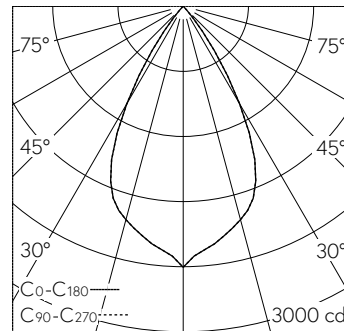

QR-Code scannen und auf [www.neuco.ch](http://www.neuco.ch) mehr über diesen Artikel erfahren

Downlight mit rotationssymmetrischer Lichtverteilung. Schutzart IP20, bei Einbau in geschlossene Decken Schutzklasse II.

5 Jahre Garantie.  
Lieferung in 3 Verpackungseinheiten.

**A C1523.32631.A**  
tiefschwarz RAL 9005  
LED 16,5 W 1821 lm-h 3000 K  
Konverter schaltbar on/off

h [m]	D [m] 58°	E (0°)
1	1.11	2405
2	2.22	601
3	3.33	267
4	4.43	150
5	5.54	96

LED 3000 K 16,5 W 1821 lm-h 58° / CIE Flux 99 100 100 100 100 / A80 nach DIN 5040

**Technische Daten**

Leuchtenlichtstrom	1821 lm-h
Anschlussleistung	16,5 W
Lichtausbeute	111 lm-h/W
Modullichtstrom	-
Modulleistung	-
Farbstabilität	SDCM 2
Farbwiedergabe	CRI ≥ 90
Lichtstromerhalt	L80/B10 bei 79'000 h (25 °C)
Farbtemperatur	3000 K