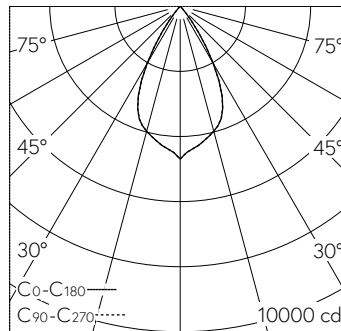

QR-Code scannen und auf www.neuco.ch mehr über diesen Artikel erfahren

A C1523.32616.A
tiefschwarz RAL 9005
LED 37 W 3554 lm-h 3000 K
DALI-Konverter steuerbar

Downlight mit rotationssymmetrischer Lichtverteilung. Schutzart IP20, bei Einbau in geschlossene Decken Schutzklasse II.

5 Jahre Garantie.
Lieferung in 3 Verpackungseinheiten.
PUSH, switchDIM und Touch-DIM® werden nicht unterstützt.

h [m]	D [m] 58°	E (0°)
2	2.22	1174
4	4.43	293
6	6.65	130
8	8.87	73
10	11.09	47

LED 3000 K 37 W 3554 lm-h 58° / CIE Flux 99 100 100 100 100 / A80 nach DIN 5040

Technische Daten

Leuchtenlichtstrom	3554 lm-h
Anschlussleistung	37 W
Lichtausbeute	96 lm-h/W
Modullichtstrom	-
Modulleistung	-
Farbstabilität	SDCM 2
Farbwiedergabe	CRI ≥ 90
Lichtstromerhalt	L80/B10 bei 73'000 h (25 °C)
Farbtemperatur	3000 K

Weitere Angaben

Lichtverteilung	rotationssymmetrisch
Halbwertwinkel	57 ° Very Wide Flood
Cut-Off	42 °
BAP Leuchtdichte ≥ 65 °	≤ 1000 cd/m ²
Blendungsbewertung UGR längs	17,5
Blendungsbewertung UGR quer	17,5
Betriebsgerät	extern, in Lieferumfang enthalten
Betriebsspannung	230 V AC/DC 0 / 50 / 60 Hz
Gewicht	1,3 kg
Photobiologische Sicherheit	Risikogruppe 1 (geringes Risiko)
Zubehör	Für diese Leuchte sind separate Zubehörteile erhältlich. Kontaktieren Sie uns für eine Beratung.