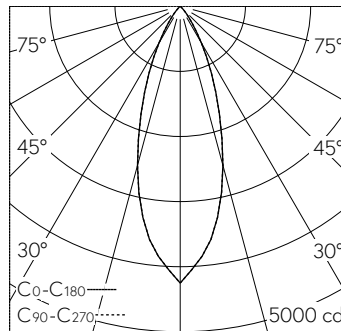

QR-Code scannen und auf www.neuco.ch mehr über diesen Artikel erfahren

Downlight mit rotationssymmetrischer Lichtverteilung. Schutzart IP20, bei Einbau in geschlossene Decken Schutzklasse II.

5 Jahre Garantie.
Lieferung in 3 Verpackungseinheiten.

A C1523.32531.A
tiefschwarz RAL 9005
LED 16,5 W 1818 lm-h 3000 K
Konverter schaltbar on/off

IP20

h [m]	D [m] 36°	E (0°)
2	1.30	1063
4	2.60	266
6	3.90	118
8	5.20	66
10	6.50	43

LED 3000 K 16,5 W 1818 lm-h 36° / CIE Flux 98 100 100 100 100 / A80 nach DIN 5040

Technische Daten

Leuchtenlichtstrom	1818 lm-h
Anschlussleistung	16,5 W
Lichtausbeute	110 lm-h/W
Modullichtstrom	-
Modulleistung	-
Farbstabilität	SDCM 2
Farbwiedergabe	CRI ≥ 90
Lichtstromerhalt	L80/B10 bei 79'000 h (25 °C)
Farbtemperatur	3000 K