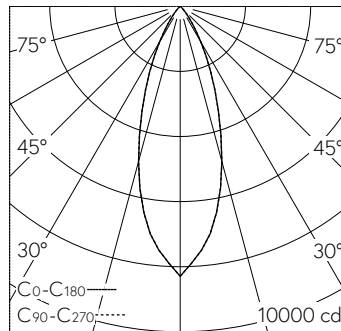

QR-Code scannen und auf www.neuco.ch mehr über diesen Artikel erfahren

Downlight mit rotationssymmetrischer Lichtverteilung. Schutzart IP20, bei Einbau in geschlossene Decken Schutzklasse II.

5 Jahre Garantie.
Lieferung in 3 Verpackungseinheiten.

A C1523.32511.A
tiefschwarz RAL 9005
LED 37 W 3547 lm-h 3000 K
Konverter schaltbar on/off

IP20

h [m]	D [m] 36°	E (0°)
2	1.30	2074
4	2.60	518
6	3.90	230
8	5.20	130
10	6.50	83

LED 3000 K 37 W 3547 lm-h 36° / CIE Flux 98 100 100 100 100 / A80 nach DIN 5040

Technische Daten

Leuchtenlichtstrom	3547 lm-h
Anschlussleistung	37 W
Lichtausbeute	96 lm-h/W
Modullichtstrom	-
Modulleistung	-
Farbortstabilität	SDCM 2
Farbwiedergabe	CRI ≥ 90
Lichtstromerhalt	L80/B10 bei 73'000 h (25 °C)
Farbtemperatur	3000 K

Weitere Angaben

Lichtverteilung	rotationssymmetrisch
Halbwertwinkel	35 ° Flood
Cut-Off	38 °
BAP Leuchtdichte ≥ 65 °	≤ 1000 cd/m ²
Blendungsbewertung UGR längs	14,8
Blendungsbewertung UGR quer	14,8
Betriebsgerät	extern, in Lieferumfang enthalten
Betriebsspannung	230 V AC/DC 0 / 50 / 60 Hz
Gewicht	1,300 kg
Photobiologische Sicherheit	Risikogruppe 1 (geringes Risiko)
Zubehör	Für diese Leuchte sind separate Zubehörteile erhältlich. Kontaktieren Sie uns für eine Beratung.