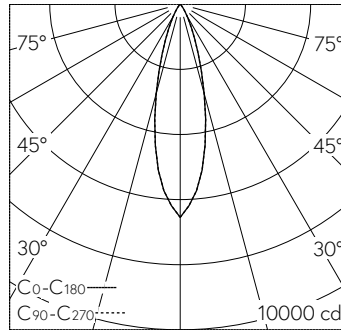

QR-Code scannen und auf [www.neuco.ch](http://www.neuco.ch) mehr über diesen Artikel erfahren

**A C1523.32431.A**  
tiefschwarz RAL 9005  
LED 16,5 W 1848 lm-h 3000 K  
Konverter schaltbar on/off

Downlight mit rotationssymmetrischer Lichtverteilung. Schutzart IP20, bei Einbau in geschlossene Decken Schutzklasse II.

5 Jahre Garantie.  
Lieferung in 3 Verpackungseinheiten.

h [m]	D [m] 28°	E (0°)
2	1.00	1636
4	1.99	409
6	2.99	182
8	3.99	102
10	4.99	65

LED 3000 K 16,5 W 1848 lm-h 28° / CIE Flux 99 100 100 100 100 / A80 nach DIN 50...

IP20

**Technische Daten**

Leuchtenlichtstrom	1848 lm-h
Anschlussleistung	16,5 W
Lichtausbeute	112 lm-h/W
Modullichtstrom	-
Modulleistung	-
Farbortstabilität	SDCM 2
Farbwiedergabe	CRI ≥ 90
Lichtstromerhalt	L80/B10 bei 79'000 h (25 °C)
Farbtemperatur	3000 K

**Weitere Angaben**

Lichtverteilung	rotationssymmetrisch
Halbwertwinkel	27 ° Medium Flood
Cut-Off	38 °
BAP Leuchtdichte ≥ 65 °	≤ 1000 cd/m <sup>2</sup>
Blendungsbewertung UGR längs	9,1
Blendungsbewertung UGR quer	9,1
Betriebsgerät	extern, in Lieferumfang enthalten
Betriebsspannung	230 V AC/DC 0 / 50 / 60 Hz
Gewicht	1,3 kg
Photobiologische Sicherheit	Risikogruppe 1 (geringes Risiko)
Zubehör	Für diese Leuchte sind separate Zubehörteile erhältlich. Kontaktieren Sie uns für eine Beratung.