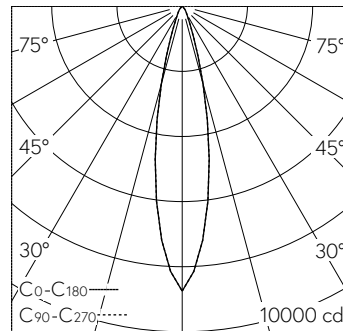

QR-Code scannen und auf www.neuco.ch mehr über diesen Artikel erfahren

A C1523.32236.A
tiefschwarz RAL 9005
LED 16,5 W 1699 lm-h 3000 K
DALI-Konverter steuerbar

Downlight mit rotationssymmetrischer Lichtverteilung. Schutzart IP20, bei Einbau in geschlossene Decken Schutzklasse II.

5 Jahre Garantie.
Lieferung in 3 Verpackungseinheiten.
PUSH, switchDIM und Touch-DIM® werden nicht unterstützt.

h [m]	D [m] 22°	E (0°)
2	0.78	2187
4	1.56	547
6	2.33	243
8	3.11	137
10	3.89	87

LED 3000 K 16,5 W 1699 lm-h 22° / CIE Flux 99 100 100 100 100 / A80 nach DIN 5040

IP20

Technische Daten

Leuchtenlichtstrom	1699 lm-h
Anschlussleistung	16,5 W
Lichtausbeute	103 lm-h/W
Modullichtstrom	-
Modulleistung	-
Farbortstabilität	SDCM 2
Farbwiedergabe	CRI ≥ 90
Lichtstromerhalt	L80/B10 bei 79'000 h (25 °C)
Farbtemperatur	3000 K

Weitere Angaben

Lichtverteilung	rotationssymmetrisch
Halbwertwinkel	22 ° Medium
Cut-Off	40 °
BAP Leuchtdichte ≥ 65 °	≤ 1000 cd/m ²
Blendungsbewertung UGR längs	9,5
Blendungsbewertung UGR quer	9,5
Betriebsgerät	extern, in Lieferumfang enthalten
Betriebsspannung	230 V AC/DC 0 / 50 / 60 Hz
Gewicht	1,3 kg
Photobiologische Sicherheit	Risikogruppe 1 (geringes Risiko)
Zubehör	Für diese Leuchte sind separate Zubehörteile erhältlich. Kontaktieren Sie uns für eine Beratung.