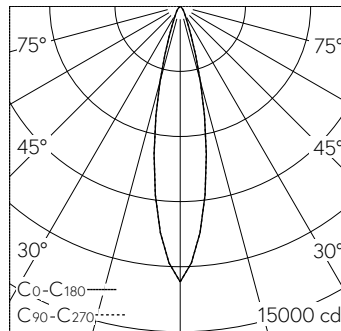

QR-Code scannen und auf www.neuco.ch mehr über diesen Artikel erfahren

A C1523.32228.A
tiefschwarz RAL 9005
LED 25 W 2466 lm-h 3000 K
Bluetooth®-Konverter steuerbar

Downlight mit rotationssymmetrischer Lichtverteilung. Schutzart IP20, bei Einbau in geschlossene Decken Schutzklasse II.

5 Jahre Garantie.
Lieferung in 3 Verpackungseinheiten.

h [m]	D [m] 22°	E (0°)
3	1.17	1411
6	2.33	353
9	3.50	157
12	4.67	88
15	5.83	56

LED 3000 K 25 W 2466 lm-h 22° / CIE Flux 99 100 100 100 100 / A80 nach DIN 5040

Technische Daten

Leuchtenlichtstrom	2466 lm-h
Anschlussleistung	25 W
Lichtausbeute	99 lm-h/W
Modullichtstrom	-
Modulleistung	-
Farbortstabilität	SDCM 2
Farbwiedergabe	CRI ≥ 90
Lichtstromerhalt	L80/B10 bei 78'000 h (25 °C)
Farbtemperatur	3000 K

Weitere Angaben

Lichtverteilung	rotationssymmetrisch
Halbwertwinkel	22 ° Medium
Cut-Off	40 °
BAP Leuchtdichte ≥ 65 °	≤ 1000 cd/m ²
Blendungsbewertung UGR längs	10,8
Blendungsbewertung UGR quer	10,8
Betriebsgerät	extern, in Lieferumfang enthalten
Betriebsspannung	230 V AC/DC 0 / 50 / 60 Hz
Gewicht	1,300 kg
Photobiologische Sicherheit	Risikogruppe 1 (geringes Risiko)
Zubehör	Für diese Leuchte sind separate Zubehörteile erhältlich. Kontaktieren Sie uns für eine Beratung.