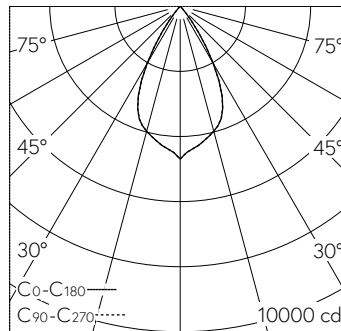

QR-Code scannen und auf www.neuco.ch mehr über diesen Artikel erfahren

A C1513.32616.A
verkehrsweiss RAL 9016
LED 37 W 3554 lm-h 3000 K
DALI-Konverter steuerbar

Downlight mit rotationssymmetrischer Lichtverteilung. Schutzart IP20, bei Einbau in geschlossene Decken Schutzklasse II.

5 Jahre Garantie.
Lieferung in 3 Verpackungseinheiten.
PUSH, switchDIM und Touch-DIM® werden nicht unterstützt.

h [m]	D [m] 58°	E (0°)
2	2.22	1174
4	4.43	293
6	6.65	130
8	8.87	73
10	11.09	47

LED 3000 K 37 W 3554 lm-h 58° / CIE Flux 99 100 100 100 100 / A80 nach DIN 5040

Technische Daten

Leuchtenlichtstrom	3554 lm-h
Anschlussleistung	37 W
Lichtausbeute	96 lm-h/W
Modullichtstrom	-
Modulleistung	-
Farbortstabilität	SDCM 2
Farbwiedergabe	CRI ≥ 90
Lichtstromerhalt	L80/B10 bei 73'000 h (25 °C)
Farbtemperatur	3000 K

Weitere Angaben

Lichtverteilung	rotationssymmetrisch
Halbwertwinkel	57 ° Very Wide Flood
Cut-Off	42 °
BAP Leuchtdichte ≥ 65 °	≤ 1000 cd/m ²
Blendungsbewertung UGR längs	17,5
Blendungsbewertung UGR quer	17,5
Betriebsgerät	extern, in Lieferumfang enthalten
Betriebsspannung	230 V AC/DC 0 / 50 / 60 Hz
Gewicht	1,3 kg
Photobiologische Sicherheit	Risikogruppe 1 (geringes Risiko)
Zubehör	Für diese Leuchte sind separate Zubehörteile erhältlich. Kontaktieren Sie uns für eine Beratung.