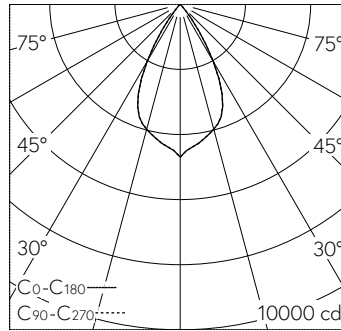

QR-Code scannen und auf [www.neuco.ch](http://www.neuco.ch) mehr über diesen Artikel erfahren

**A C1513.32611.A**  
verkehrsweiss RAL 9016  
LED 37 W 3554 lm-h 3000 K  
Konverter schaltbar on/off

Downlight mit rotationssymmetrischer Lichtverteilung. Schutzart IP20, bei Einbau in geschlossene Decken Schutzklasse II.

5 Jahre Garantie.  
Lieferung in 3 Verpackungseinheiten.

h [m]	D [m] 58°	E (0°)
2	2.22	1174
4	4.43	293
6	6.65	130
8	8.87	73
10	11.09	47

LED 3000 K 37 W 3554 lm-h 58° / CIE Flux 99 100 100 100 100 / A80 nach DIN 5040

IP20

**Technische Daten**

Leuchtenlichtstrom	3554 lm-h
Anschlussleistung	37 W
Lichtausbeute	96 lm-h/W
Modullichtstrom	-
Modulleistung	-
Farbstabilität	SDCM 2
Farbwiedergabe	CRI ≥ 90
Lichtstromerhalt	L80/B10 bei 73'000 h (25 °C)
Farbtemperatur	3000 K

**Weitere Angaben**

Lichtverteilung	rotationssymmetrisch
Halbwertwinkel	57 ° Very Wide Flood
Cut-Off	42 °
BAP Leuchtdichte ≥ 65 °	≤ 1000 cd/m <sup>2</sup>
Blendungsbewertung UGR längs	17,5
Blendungsbewertung UGR quer	17,5
Betriebsgerät	extern, in Lieferumfang enthalten
Betriebsspannung	230 V AC/DC 0 / 50 / 60 Hz
Gewicht	1,300 kg
Photobiologische Sicherheit	Risikogruppe 1 (geringes Risiko)
Zubehör	Für diese Leuchte sind separate Zubehörteile erhältlich. Kontaktieren Sie uns für eine Beratung.