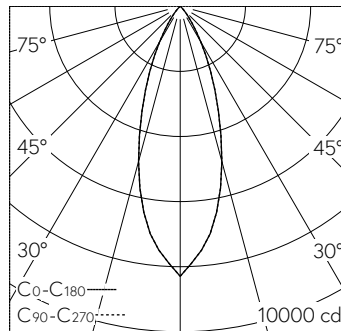

QR-Code scannen und auf www.neuco.ch mehr über diesen Artikel erfahren

A C1513.32516.A
verkehrsweiss RAL 9016
LED 37 W 3547 lm-h 3000 K
DALI-Konverter steuerbar

Downlight mit rotationssymmetrischer Lichtverteilung. Schutzart IP20, bei Einbau in geschlossene Decken Schutzklasse II.

5 Jahre Garantie.
Lieferung in 3 Verpackungseinheiten.
PUSH, switchDIM und Touch-DIM® werden nicht unterstützt.

h [m]	D [m] 36°	E (0°)
2	1.30	2074
4	2.60	518
6	3.90	230
8	5.20	130
10	6.50	83

LED 3000 K 37 W 3547 lm-h 36° / CIE Flux 98 100 100 100 100 / A80 nach DIN 5040

Technische Daten

Leuchtenlichtstrom	3547 lm-h
Anschlussleistung	37 W
Lichtausbeute	96 lm-h/W
Modullichtstrom	-
Modulleistung	-
Farbortstabilität	SDCM 2
Farbwiedergabe	CRI ≥ 90
Lichtstromerhalt	L80/B10 bei 73'000 h (25 °C)
Farbtemperatur	3000 K

Weitere Angaben

Lichtverteilung	rotationssymmetrisch
Halbwertwinkel	35 ° Flood
Cut-Off	38 °
BAP Leuchtdichte ≥ 65 °	≤ 1000 cd/m ²
Blendungsbewertung UGR längs	14,8
Blendungsbewertung UGR quer	14,8
Betriebsgerät	extern, in Lieferumfang enthalten
Betriebsspannung	230 V AC/DC 0 / 50 / 60 Hz
Gewicht	1,3 kg
Photobiologische Sicherheit	Risikogruppe 1 (geringes Risiko)
Zubehör	Für diese Leuchte sind separate Zubehörteile erhältlich. Kontaktieren Sie uns für eine Beratung.