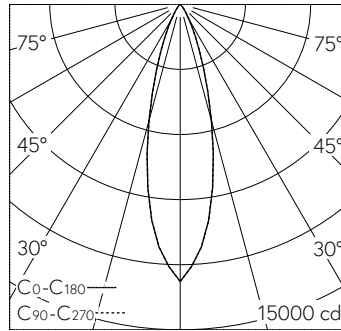

QR-Code scannen und auf [www.neuco.ch](http://www.neuco.ch) mehr über diesen Artikel erfahren

**A C1513.32411.A**  
verkehrsweiss RAL 9016  
LED 37 W 3607 lm-h 3000 K  
Konverter schaltbar on/off

Downlight mit rotationssymmetrischer Lichtverteilung. Schutzart IP20, bei Einbau in geschlossene Decken Schutzklasse II.

5 Jahre Garantie.  
Lieferung in 3 Verpackungseinheiten.

h [m]	D [m] 28°	E (0°)
3	1.50	1420
6	2.99	355
9	4.49	158
12	5.98	89
15	7.48	57

LED 3000 K 37 W 3607 lm-h 28° / CIE Flux 99 100 100 100 100 / A80 nach DIN 5040

IP20

**Technische Daten**

Leuchtenlichtstrom	3607 lm-h
Anschlussleistung	37 W
Lichtausbeute	98 lm-h/W
Modullichtstrom	-
Modulleistung	-
Farbortstabilität	SDCM 2
Farbwiedergabe	CRI ≥ 90
Lichtstromerhalt	L80/B10 bei 73'000 h (25 °C)
Farbtemperatur	3000 K

**Weitere Angaben**

Lichtverteilung	rotationssymmetrisch
Halbwertwinkel	27 ° Medium Flood
Cut-Off	38 °
BAP Leuchtdichte ≥ 65 °	≤ 1000 cd/m <sup>2</sup>
Blendungsbewertung UGR längs	11,4
Blendungsbewertung UGR quer	11,4
Betriebsgerät	extern, in Lieferumfang enthalten
Betriebsspannung	230 V AC/DC 0 / 50 / 60 Hz
Gewicht	1,300 kg
Photobiologische Sicherheit	Risikogruppe 1 (geringes Risiko)
Zubehör	Für diese Leuchte sind separate Zubehörteile erhältlich. Kontaktieren Sie uns für eine Beratung.