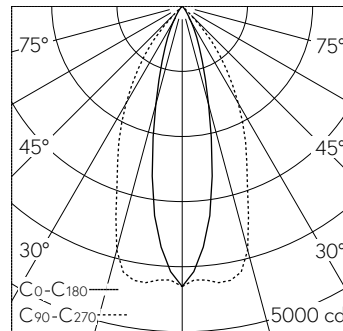

LIOR Downlight für Deckeneinbau mit umfassenden Individualisierungsmöglichkeiten. COB-LED Lightengine in der Farbtemperatur 4000 K. Hohe Farbkonsistenz (2 SDCM initial) und gute Farbwiedergabe (CRI≥90). Aluminium-Druckgusskühlkörper, pulverbeschichtet schwarz RAL 9005. PMMA-Linsoptik in besonders flacher Bauweise. Darklight-Abblendkonus aus Kunststoff, hochglanzaluminiumbedampft mit farbloser und kratzfester Schutzlackierung. Halbwertwinkel Oval Flood, Abschirmwinkel 30°. Einbau mit Rand aus Kunststoff in Schwarz RAL 9005. Direkteinbau in Deckenausschnitt Ø 145 mm. Befestigung über schraubbare Kipp-Montagehebel. Konverter DALI-2. Sekundärkabel mit Zwischenstecker zur vorgängigen Installation des Converters. Einspeisung auf zugentlastete Klemme. 5 Jahre Garantie.

Lieferung in 2 Verpackungseinheiten. PUSH, switchDIM und Touch-DIM® werden nicht unterstützt.

h [m]	C0-C180 D [m] 24°	C90-C270 D [m] 52°	E (0°)
2	0.85	1.95	1076
4	1.70	3.90	269
6	2.55	5.85	120
8	3.40	7.80	67
10	4.25	9.75	43

LED 4000 K 16,5 W 2045 lm-h 24°/52° / CIE Flux 98 100 100 100 100 / A80 nach DI...

**Technische Daten**

Leuchtenlichtstrom	2045 lm-h
Anschlussleistung	16,5 W
Lichtausbeute	124 lm-h/W
Modullichtstrom	-
Modulleistung	-
Farbortstabilität	SDCM 2
Farbwiedergabe	CRI ≥ 90
Lichtstromerhalt	L80/B10 bei 79°000 h (25 °C)
Farbtemperatur	4000 K

**Weitere Angaben**

Lichtverteilung	bandförmig
Halbwertwinkel	52 ° / 24 ° Oval Flood
Cut-Off	37 °
BAP Leuchtdichte ≥ 65 °	≤ 1000 cd/m <sup>2</sup>
Blendungsbewertung UGR längs	19,4
Blendungsbewertung UGR quer	8,2
Betriebsgerät	extern, in Lieferumfang enthalten
Betriebsspannung	230 V AC/DC 0 / 50 / 60 Hz
Gewicht	1,1 kg
Photobiologische Sicherheit	Risikogruppe 1 (geringes Risiko)
Zubehör	Für diese Leuchte sind separate Zubehörteile erhältlich. Kontaktieren Sie uns für eine Beratung.