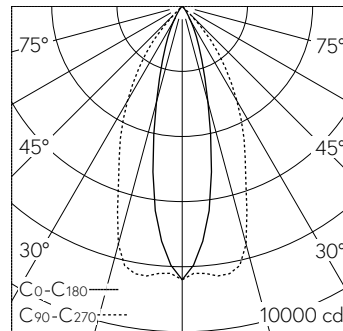

QR-Code scannen und auf www.neuco.ch mehr über diesen Artikel erfahren

A C1123.52811.A
tiefschwarz RAL 9005
LED 37 W 3991 lm-h 4000 K
Konverter schaltbar on/off

Downlight mit bandförmiger Lichtverteilung. Schutzart IP20 Schutzklasse II.

LIOR Downlight für Deckeneinbau mit umfassenden Individualisierungsmöglichkeiten. COB-LED Lightengine in der Farbtemperatur 4000 K. Hohe Farbkonsistenz (2 SDCM initial) und gute Farbwiedergabe (CRI≥90). Aluminium-Druckgusskühlkörper, pulverbeschichtet schwarz RAL 9005. PMMA-Linsenoptik in besonders flacher Bauweise. Darklight-Abblendkonus aus Kunststoff, hochglanzaluminiumbedampft mit farbloser und kratzfester Schutzlackierung. Halbwertwinkel Oval Flood, Abschirmwinkel 30°. Einbau mit Rand aus Kunststoff in Schwarz RAL 9005. Direkteinbau in Deckenausschnitt Ø 145 mm. Befestigung über schraubbare Kipp-Montagehebel. Konverter on/off. Sekundärkabel mit Zwischenstecker zur vorgängigen Installation des Converters. Einspeisung auf zugentlastete Klemme.

5 Jahre Garantie.

Lieferung in 2 Verpackungseinheiten.