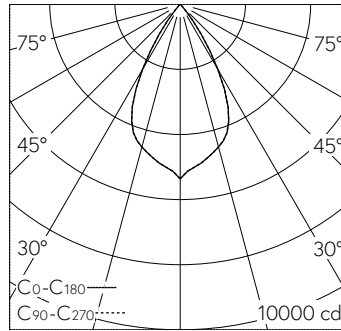

QR-Code scannen und auf [www.neuco.ch](http://www.neuco.ch) mehr über diesen Artikel erfahren

**A C1123.52618.A**  
tiefschwarz RAL 9005  
LED 37 W 4059 lm-h 4000 K  
Bluetooth®-Konverter steuerbar

Downlight mit rotationssymmetrischer Lichtverteilung. Schutzart IP20 Schutzklasse II.

LIOR Downlight für Deckeneinbau mit umfassenden Individualisierungsmöglichkeiten. COB-LED Lightengine in der Farbtemperatur 4000 K. Hohe Farbkonsistenz (2 SDCM initial) und gute Farbwiedergabe (CRI≥90). Aluminium-Druckgusskühlkörper, pulverbeschichtet schwarz RAL 9005. PMMA-Linsenoptik in besonders flacher Bauweise. Darklight-Abblendkonus aus Kunststoff, hochglanzaluminiumbedampft mit farbloser und kratzfester Schutzlackierung. Halbwertwinkel Wide Flood, Abschirmwinkel 30°. Einbauring mit Rand aus Kunststoff in Schwarz RAL 9005. Direkteinbau in Deckenausschnitt Ø 145 mm. Befestigung über schraubbare Kipp-Montagehebel. Konverter BasicDim Wireless. Sekundärkabel mit Zwischenstecker zur vorgängigen Installation des Konverters. Einspeisung auf zugentlastete Klemme.

5 Jahre Garantie.

Lieferung in 2 Verpackungseinheiten.

h [m]	D [m] 58°	E (0°)
2	2.22	1340
4	4.43	335
6	6.65	149
8	8.87	84
10	11.09	54

LED 4000 K 37 W 4059 lm-h 58° / CIE Flux 99 100 100 100 100 / A80 nach DIN 5040

**Technische Daten**

Leuchtenlichtstrom	4059 lm-h
Anschlussleistung	37 W
Lichtausbeute	110 lm-h/W
Modullichtstrom	-
Modulleistung	-
Farbortstabilität	SDCM 2
Farbwiedergabe	CRI ≥ 90
Lichtstromerhalt	L80/B10 bei 73'000 h (25 °C)
Farbtemperatur	4000 K