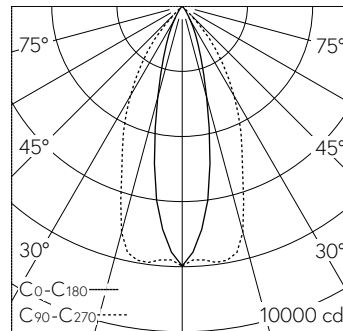

LIOR Downlight für Deckeneinbau mit umfassenden Individualisierungsmöglichkeiten. COB-LED Lightengine in der Farbtemperatur 3000 K. Hohe Farbkonsistenz (2 SDCM initial) und gute Farbwiedergabe (CRI≥90). Aluminium-Druckgusskühlkörper, pulverbeschichtet schwarz RAL 9005. PMMA-Linsoptik in besonders flacher Bauweise. Darklight-Abblendkonus aus Kunststoff, hochglanzaluminiumbedampft mit farbloser und kratzfester Schutzlackierung. Halbwertwinkel Oval Flood, Abschirmwinkel 30°. Einbau mit Rand aus Kunststoff in Schwarz RAL 9005. Direkteinbau in Deckenausschnitt Ø 145 mm. Befestigung über schraubbare Kipp-Montagehebel. Konverter DALI-2. Sekundärkabel mit Zwischenstecker zur vorgängigen Installation des Converters. Einspeisung auf zugentlastete Klemme. 5 Jahre Garantie.

Lieferung in 2 Verpackungseinheiten.

PUSH, switchDIM und Touch-DIM® werden nicht unterstützt.

h [m]	C ₀ -C ₁₈₀		C ₉₀ -C ₂₇₀		E (0°)
	D [m] 24°	D [m] 52°	D [m] 24°	D [m] 52°	
2	0.85	1.95			1994
4	1.70	3.90			499
6	2.55	5.85			222
8	3.40	7.80			125
10	4.25	9.75			80

LED 3000 K 37 W 3790 lm-h 24°/52° / CIE Flux 98 100 100 100 100 / A80 nach DIN...

Technische Daten

Leuchtenlichtstrom	3790 lm-h
Anschlussleistung	37 W
Lichtausbeute	103 lm-h/W
Modullichtstrom	-
Modulleistung	-
Farbortstabilität	SDCM 2
Farbwiedergabe	CRI ≥ 90
Lichtstromerhalt	L80/B10 bei 73'000 h (25 °C)
Farbtemperatur	3000 K

Weitere Angaben

Lichtverteilung	bandförmig
Halbwertwinkel	52 ° / 24 ° Oval Flood
Cut-Off	37 °
BAP Leuchtdichte ≥ 65 °	≤ 1000 cd/m ²
Blendungsbewertung UGR längs	21,5
Blendungsbewertung UGR quer	10,3
Betriebsgerät	extern, in Lieferumfang enthalten
Betriebsspannung	230 V AC/DC 0 / 50 / 60 Hz
Gewicht	1,1 kg
Photobiologische Sicherheit	Risikogruppe 1 (geringes Risiko)
Zubehör	Für diese Leuchte sind separate Zubehörteile erhältlich. Kontaktieren Sie uns für eine Beratung.