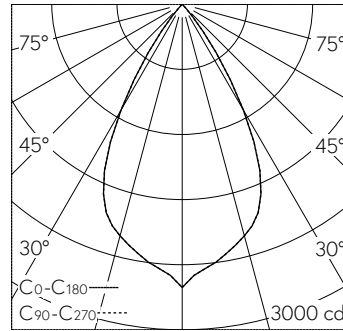

Downlight mit rotationssymmetrischer Lichtverteilung. Schutzart IP20 Schutzklasse II.

LIOR Downlight für Deckeneinbau mit umfassenden Individualisierungsmöglichkeiten. COB-LED Lightengine in der Farbtemperatur 3000 K. Hohe Farbkonsistenz (2 SDCM initial) und gute Farbwiedergabe (CRI≥90). Aluminium-Druckgusskühlkörper, pulverbeschichtet schwarz RAL 9005. PMMA-Linsenoptik in besonders flacher Bauweise. Darklight-Abblendkonus aus Kunststoff, hochglanzaluminiumbedampft mit farbloser und kratzfester Schutzlackierung. Halbwertwinkel Wide Flood, Abschirmwinkel 30°. Einbauring mit Rand aus Kunststoff in Schwarz RAL 9005. Direkteinbau in Deckenausschnitt Ø 145 mm. Befestigung über schraubbare Kipp-Montagehebel. Konverter BasicDim Wireless. Sekundärkabel mit Zwischenstecker zur vorgängigen Installation des Konverters. Einspeisung auf zugentlastete Klemme.

5 Jahre Garantie.

Lieferung in 2 Verpackungseinheiten.

h [m]	D [m] 58°	E (0°)
2	2.22	652
4	4.43	163
6	6.65	72
8	8.87	41
10	11.09	26

LED 3000 K 16,5 W 1976 lm-h 58° / CIE Flux 99 100 100 100 100 / A80 nach DIN 50...

**Technische Daten**

Leuchtenlichtstrom	1976 lm-h
Anschlussleistung	16,5 W
Lichtausbeute	120 lm-h/W
Modullichtstrom	-
Modulleistung	-
Farbortstabilität	SDCM 2
Farbwiedergabe	CRI ≥ 90
Lichtstromerhalt	L80/B10 bei 79'000 h (25 °C)
Farbtemperatur	3000 K