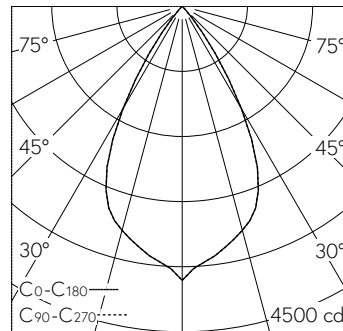

LIOR Downlight für Deckeneinbau mit umfassenden Individualisierungsmöglichkeiten. COB-LED Lightengine in der Farbtemperatur 3000 K. Hohe Farbkonsistenz (2 SDCM initial) und gute Farbwiedergabe (CRI≥90). Aluminium-Druckgusskühlkörper, pulverbeschichtet schwarz RAL 9005. PMMA-Linsenoptik in besonders flacher Bauweise. Darklight-Abblendkonus aus Kunststoff, hochglanzaluminiumbedampft mit farbloser und kratzfester Schutzlackierung. Halbwertwinkel Wide Flood, Abschirmwinkel 30°. Einbauring mit Rand aus Kunststoff in Schwarz RAL 9005. Direkteinbau in Deckenausschnitt Ø 145 mm. Befestigung über schraubbare Kipp-Montagehebel. Konverter BasicDim Wireless. Sekundärkabel mit Zwischenstecker zur vorgängigen Installation des Konverters. Einspeisung auf zugentlastete Klemme.

5 Jahre Garantie.

Lieferung in 2 Verpackungseinheiten.

h [m]	D [m] 58°	E (0°)
2	2.22	947
4	4.43	237
6	6.65	105
8	8.87	59
10	11.09	38

LED 3000 K 25 W 2868 lm-h 58° / CIE Flux 99 100 100 100 100 / A80 nach DIN 5040

**Technische Daten**

Leuchtenlichtstrom	2868 lm-h
Anschlussleistung	25 W
Lichtausbeute	115 lm-h/W
Modullichtstrom	-
Modulleistung	-
Farbortstabilität	SDCM 2
Farbwiedergabe	CRI ≥ 90
Lichtstromerhalt	L80/B10 bei 78'000 h (25 °C)
Farbtemperatur	3000 K