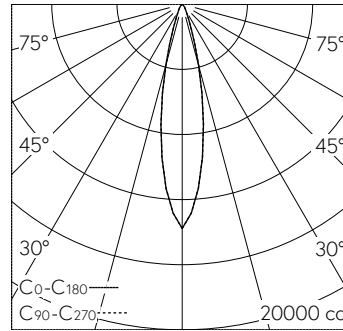

QR-Code scannen und auf www.neuco.ch mehr über diesen Artikel erfahren

A C1123.32226.A
tiefschwarz RAL 9005
LED 25 W 2675 lm-h 3000 K
DALI-Konverter steuerbar

Downlight mit rotationssymmetrischer Lichtverteilung. Schutzart IP20 Schutzklasse II.

LIOR Downlight für Deckeneinbau mit umfassenden Individualisierungsmöglichkeiten. COB-LED Lightengine in der Farbtemperatur 3000 K. Hohe Farbkonsistenz (2 SDCM initial) und gute Farbwiedergabe (CRI≥90). Aluminium-Druckgusskühlkörper, pulverbeschichtet schwarz RAL 9005. PMMA-Linsenoptik in besonders flacher Bauweise. Darklight-Abblendkonus aus Kunststoff, hochglanzaluminiumbedampft mit farbloser und kratzfester Schutzlackierung. Halbwertwinkel Spot, Abschirmwinkel 30°. Einbauring mit Rand aus Kunststoff in Schwarz RAL 9005. Direkteinbau in Deckenausschnitt Ø 145 mm. Befestigung über schraubbare Kipp-Montagehebel. Konverter DALI-2. Sekundärkabel mit Zwischenstecker zur vorgängigen Installation des Konverters. Einspeisung auf zugentlastete Klemme.

5 Jahre Garantie.

Lieferung in 2 Verpackungseinheiten.

PUSH, switchDIM und Touch-DIM® werden nicht unterstützt.