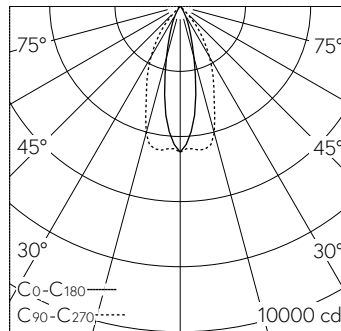

QR-Code scannen und auf www.neuco.ch mehr über diesen Artikel erfahren

A C1114.82816.A
verkehrsweiss RAL 9016
LED 33 W 2129 lm-h TW 2700 – 6500 K
DALI-Konverter steuerbar DT8

Downlight mit bandförmiger Lichtverteilung.
Schutzart IP20
Schutzklasse II.

LIOR Downlight für Deckeneinbau. COB-LED Lightengine in Tunable White (2700 K bis 6500 K). Hohe Farbkonsistenz (2 SDCM initial) und gute Farbwiedergabe (CRI≥90). Aluminium-Druckgusskühlkörper, pulverbeschichtet RAL 9005. PMMA-Linsenoptik in besonders flacher Bauweise. Darklight-Abblendkonus aus Kunststoff, hochglanzaluminiumbedampft mit farbloser und kratzfester Schutzlackierung. Halbwertwinkel Oval Flood, Abschirmwinkel 30°. Einbauring mit Rand aus Kunststoff in Weiss RAL 9016. Direkteinbau in Deckenausschnitt Ø 157 mm. Befestigung über schraubbare Kipp-Montagehebel. Konverter DALI-2. Sekundärkabel mit Zwischenstecker zur vorgängigen Installation des Converters. Einspeisung auf zugentlastete Klemme.

5 Jahre Garantie.
Lieferung in 2 Verpackungseinheiten.
PUSH, switchDIM und Touch-DIM® werden nicht unterstützt.