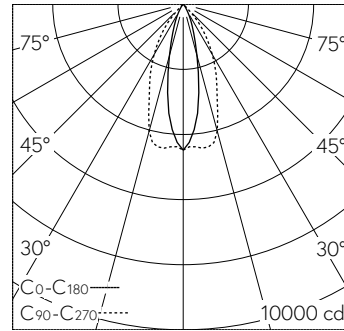

Downlight mit bandförmiger Lichtverteilung.  
Schutzart IP20  
Schutzklasse II.

LIOR Downlight für Deckeneinbau mit umfassenden Individualisierungsmöglichkeiten. COB-LED Lightengine in Tunable White (2700 K bis 6500 K). Hohe Farbkonsistenz (2 SDCM initial) und gute Farbwiedergabe (CRI≥90). Aluminium-Druckgusskühlkörper, pulverbeschichtet schwarz RAL 9005. PMMA-Linsoptik in besonders flacher Bauweise. Darklight-Abblendkonus aus Kunststoff, hochglanzaluminiumumbedampft mit farbloser und kratzester Schutzlackierung. Halbwertwinkel Oval Flood, Abschirmwinkel 30°. Einbauung mit Rand aus Kunststoff in Weiss RAL 9016. Direkteinbau in Deckenausschnitt Ø 145 mm. Befestigung über schraubbare Kipp-Montagehebel. Konverter DALI-2. Sekundärkabel mit Zwischenstecker zur vorgängigen Installation des Converters. Einspeisung auf zugentlastete Klemme.  
5 Jahre Garantie.

Lieferung in 2 Verpackungseinheiten.  
PUSH, switchDIM und Touch-DIM® werden nicht unterstützt.

h [m]	C0-C180 D [m] 24°	C90-C270 D [m] 52°	E (0°)
2	0.85	1.95	1120
4	1.70	3.90	280
6	2.55	5.85	124
8	3.40	7.80	70
10	4.25	9.75	45

LED 33 W 2129 lm-h 24°/52° / CIE Flux 98 100 100 100 100 / A80 nach DIN 5040

**Technische Daten**

Leuchtenlichtstrom	2129 lm-h
Anschlussleistung	33 W
Lichtausbeute	65 lm-h/W
Modullichtstrom	-
Modulleistung	-
Farbortstabilität	SDCM 3
Farbwiedergabe	CRI ≥ 90
Lichtstromerhalt	L80/B10 bei 86'000 h (25 °C)
Farbtemperatur	Tunable White 2700 – 6500 K

**Weitere Angaben**

Lichtverteilung	bandförmig
Halbwertwinkel	52 ° / 24 ° Oval Flood
Cut-Off	37 °
BAP Leuchtdichte ≥ 65 °	≤ 1000 cd/m <sup>2</sup>
Blendungsbewertung UGR längs	19,4
Blendungsbewertung UGR quer	8,5
Betriebsgerät	extern, in Lieferumfang enthalten
Betriebsspannung	230 V AC/DC 0 / 50 / 60 Hz
Gewicht	1,2 kg
Photobiologische Sicherheit	Risikogruppe 1 (geringes Risiko)
Zubehör	Für diese Leuchte sind separate Zubehörteile erhältlich. Kontaktieren Sie uns für eine Beratung.