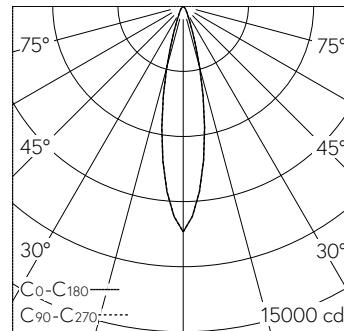

Downlight mit rotationssymmetrischer Lichtverteilung. Schutzart IP20 Schutzklasse II.

LIOR Downlight für Deckeneinbau mit umfassenden Individualisierungsmöglichkeiten. COB-LED Lightengine in Tunable White (2700 K bis 6500 K). Hohe Farbkonsistenz (2 SDCM initial) und gute Farbwiedergabe (CRI≥90). Aluminium-Druckgusskühlkörper, pulverbeschichtet schwarz RAL 9005. PMMA-Linsenoptik in besonders flacher Bauweise. Darklight-Abblendkonus aus Kunststoff, hochglanzaluminiumbedampft mit farbloser und kratz-fester Schutzlackierung. Halbwertwinkel Spot, Abschirmwinkel 30°. Einbau-ring mit Rand aus Kunststoff in Weiss RAL 9016. Direkteinbau in Deckenausschnitt Ø 145 mm. Befestigung über schraubbare Kipp-Montagehebel. Konverter DALI-2. Sekundärkabel mit Zwischenstecker zur vorgängigen Installation des Konverters. Einspeisung auf zugentlastete Klemme.

5 Jahre Garantie.

Lieferung in 2 Verpackungseinheiten.

PUSH, switchDIM und Touch-DIM® werden nicht unterstützt.

h [m]	D [m] 22°	E (0°)
3	1.17	1155
6	2.33	289
9	3.50	128
12	4.67	72
15	5.83	46

LED 33 W 2019 lm-h 22° / CIE Flux 99 100 100 100 100 / A80 nach DIN 5040

**Technische Daten**

Leuchtenlichtstrom	2019 lm-h
Anschlussleistung	33 W
Lichtausbeute	61 lm-h/W
Modullichtstrom	-
Modulleistung	-
Farbortstabilität	SDCM 3
Farbwiedergabe	CRI ≥ 90
Lichtstromerhalt	L80/B10 bei 86'000 h (25 °C)
Farbtemperatur	Tunable White 2700 – 6500 K