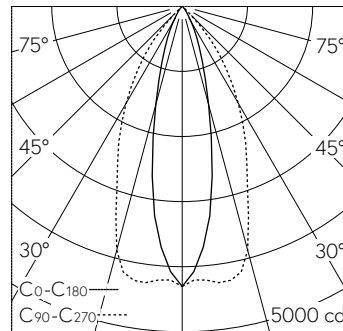

LIOR Downlight für Deckeneinbau mit umfassenden Individualisierungsmöglichkeiten. COB-LED Lightengine in der Farbtemperatur 4000 K. Hohe Farbkonsistenz (2 SDCM initial) und gute Farbwiedergabe (CRI≥90). Aluminium-Druckgusskühlkörper, pulverbeschichtet schwarz RAL 9005. PMMA-Linsenoptik in besonders flacher Bauweise. Darklight-Abblendkonus aus Kunststoff, hochglanzaluminiumbedampft mit farbloser und kratzfester Schutzlackierung. Halbwertwinkel Oval Flood, Abschirmwinkel 30°. Einbau mit Rand aus Kunststoff in Weiss RAL 9016. Direkteinbau in Deckenausschnitt Ø 145 mm. Befestigung über schraubbare Kipp-Montagehebel. Konverter BasicDim Wireless. Sekundärkabel mit Zwischenstecker zur vorgängigen Installation des Konverters. Einspeisung auf zugentlastete Klemme.

5 Jahre Garantie.

Lieferung in 2 Verpackungseinheiten.

h [m]	C0-C180		C90-C270	
	D [m] 24°	D [m] 52°	D [m] 24°	D [m] 52°
2	0.85	1.95	1076	
4	1.70	3.90	269	
6	2.55	5.85	120	
8	3.40	7.80	67	
10	4.25	9.75	43	

LED 4000 K 16,5 W 2045 lm-h 24°/52° / CIE Flux 98 100 100 100 100 / A80 nach DI...

Technische Daten

Leuchtenlichtstrom	2045 lm-h
Anschlussleistung	16,5 W
Lichtausbeute	124 lm-h/W
Modullichtstrom	-
Modulleistung	-
Farbortstabilität	SDCM 2
Farbwiedergabe	CRI ≥ 90
Lichtstromerhalt	L80/B10 bei 79°000 h (25 °C)
Farbtemperatur	4000 K

Weitere Angaben

Lichtverteilung	bandförmig
Halbwertwinkel	52 ° / 24 ° Oval Flood
Cut-Off	37 °
BAP Leuchtdichte ≥ 65 °	≤ 1000 cd/m ²
Blendungsbewertung UGR längs	19,4
Blendungsbewertung UGR quer	8,2
Betriebsgerät	extern, in Lieferumfang enthalten
Betriebsspannung	230 V AC/DC 0 / 50 / 60 Hz
Gewicht	1,1 kg
Photobiologische Sicherheit	Risikogruppe 1 (geringes Risiko)
Zubehör	Für diese Leuchte sind separate Zubehörteile erhältlich. Kontaktieren Sie uns für eine Beratung.