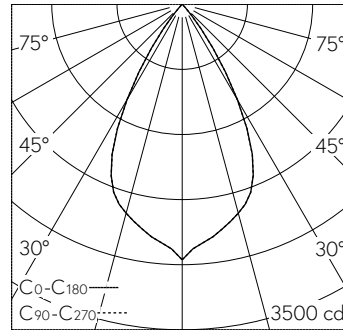

Downlight mit rotationssymmetrischer Lichtverteilung. Schutzart IP20 Schutzklasse II.

LIOR Downlight für Deckeneinbau mit umfassenden Individualisierungsmöglichkeiten. COB-LED Lightengine in der Farbtemperatur 4000 K. Hohe Farbkonsistenz (2 SDCM initial) und gute Farbwiedergabe (CRI≥90). Aluminium-Druckgusskühlkörper, pulverbeschichtet schwarz RAL 9005. PMMA-Linsenoptik in besonders flacher Bauweise. Darklight-Abblendkonus aus Kunststoff, hochglanzaluminiumbedampft mit farbloser und kratzfester Schutzlackierung. Halbwertwinkel Wide Flood, Abschirmwinkel 30°. Einbauring mit Rand aus Kunststoff in Weiss RAL 9016. Direkteinbau in Deckenausschnitt Ø 145 mm. Befestigung über schraubbare Kipp-Montagehebel. Konverter BasicDim Wireless. Sekundärkabel mit Zwischenstecker zur vorgängigen Installation des Konverters. Einspeisung auf zugentlastete Klemme.

5 Jahre Garantie.

Lieferung in 2 Verpackungseinheiten.

h [m]	D [m] 58°	E (0°)
2	2.22	687
4	4.43	172
6	6.65	76
8	8.87	43
10	11.09	27

LED 4000 K 16,5 W 2080 lm-h 58° / CIE Flux 99 100 100 100 100 / A80 nach DIN 5...

**Technische Daten**

Leuchtenlichtstrom	2080 lm-h
Anschlussleistung	16,5 W
Lichtausbeute	126 lm-h/W
Modullichtstrom	-
Modulleistung	-
Farbortstabilität	SDCM 2
Farbwiedergabe	CRI ≥ 90
Lichtstromerhalt	L80/B10 bei 79'000 h (25 °C)
Farbtemperatur	4000 K