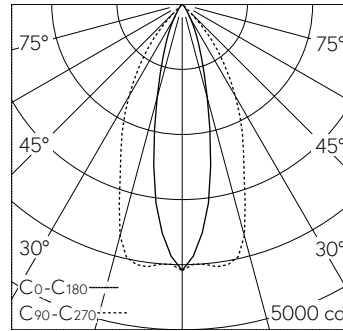

LIOR Downlight für Deckeneinbau mit umfassenden Individualisierungsmöglichkeiten. COB-LED Lightengine in der Farbtemperatur 3000 K. Hohe Farbkonsistenz (2 SDCM initial) und gute Farbwiedergabe (CRI≥90). Aluminium-Druckgusskühlkörper, pulverbeschichtet schwarz RAL 9005. PMMA-Linsoptik in besonders flacher Bauweise. Darklight-Abblendkonus aus Kunststoff, hochglanzaluminiumbedampft mit farbloser und kratzfester Schutzlackierung. Halbwertwinkel Oval Flood, Abschirmwinkel 30°. Einbau mit Rand aus Kunststoff in Weiss RAL 9016. Direkteinbau in Deckenausschnitt Ø 145 mm. Befestigung über schraubbare Kipp-Montagehebel. Konverter DALI-2. Sekundärkabel mit Zwischenstecker zur vorgängigen Installation des Converters. Einspeisung auf zugentlastete Klemme. 5 Jahre Garantie.

Lieferung in 2 Verpackungseinheiten. PUSH, switchDIM und Touch-DIM® werden nicht unterstützt.

h [m]	Co-C180 D [m] 24°	C90-C270 D [m] 52°	E (0°)
2	0.85	1.95	1022
4	1.70	3.90	255
6	2.55	5.85	114
8	3.40	7.80	64
10	4.25	9.75	41

LED 3000 K 16,5 W 1942 lm-h 24°/52° / CIE Flux 98 100 100 100 100 / A80 nach DL...

Technische Daten

Leuchtenlichtstrom	1942 lm-h
Anschlussleistung	16,5 W
Lichtausbeute	118 lm-h/W
Modullichtstrom	-
Modulleistung	-
Farbortstabilität	SDCM 2
Farbwiedergabe	CRI ≥ 90
Lichtstromerhalt	L80/B10 bei 79°000 h (25 °C)
Farbtemperatur	3000 K