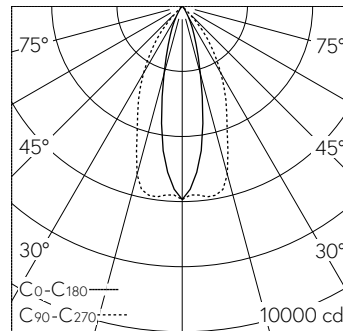

LIOR Downlight für Deckeneinbau mit umfassenden Individualisierungsmöglichkeiten. COB-LED Lightengine in der Farbtemperatur 3000 K. Hohe Farbkonsistenz (2 SDCM initial) und gute Farbwiedergabe (CRI≥90). Aluminium-Druckgusskühlkörper, pulverbeschichtet schwarz RAL 9005. PMMA-Linsoptik in besonders flacher Bauweise. Darklight-Abblendkonus aus Kunststoff, hochglanzaluminiumbedampft mit farbloser und kratzfester Schutzlackierung. Halbwertwinkel Oval Flood, Abschirmwinkel 30°. Einbau mit Rand aus Kunststoff in Weiss RAL 9016. Direkteinbau in Deckenausschnitt Ø 145 mm. Befestigung über schraubbare Kipp-Montagehebel. Konverter DALI-2. Sekundärkabel mit Zwischenstecker zur vorgängigen Installation des Converters. Einspeisung auf zugentlastete Klemme. 5 Jahre Garantie.

Lieferung in 2 Verpackungseinheiten.

PUSH, switchDIM und Touch-DIM® werden nicht unterstützt.

h [m]	C ₀ -C ₁₈₀		C ₉₀ -C ₂₇₀		E (0°)
	D [m] 24°	D [m] 52°	D [m] 24°	D [m] 52°	
2	0.85	1.95	1.95	4.45	1484
4	1.70	3.90	3.90	8.90	371
6	2.55	5.85	5.85	13.35	165
8	3.40	7.80	7.80	17.80	93
10	4.25	9.75	9.75	22.25	59

LED 3000 K 25 W 2820 lm-h 24°/52° / CIE Flux 98 100 100 100 100 / A80 nach DIN...

Technische Daten

Leuchtenlichtstrom	2820 lm-h
Anschlussleistung	25 W
Lichtausbeute	113 lm-h/W
Modullichtstrom	-
Modulleistung	-
Farbortstabilität	SDCM 2
Farbwiedergabe	CRI ≥ 90
Lichtstromerhalt	L80/B10 bei 78'000 h (25 °C)
Farbtemperatur	3000 K

Weitere Angaben

Lichtverteilung	bandförmig
Halbwertwinkel	52 ° / 24 ° Oval Flood
Cut-Off	37 °
BAP Leuchtdichte ≥ 65 °	≤ 1000 cd/m ²
Blendungsbewertung UGR längs	20,5
Blendungsbewertung UGR quer	9,3
Betriebsgerät	extern, in Lieferumfang enthalten
Betriebsspannung	230 V AC/DC 0 / 50 / 60 Hz
Gewicht	1,1 kg
Photobiologische Sicherheit	Risikogruppe 1 (geringes Risiko)
Zubehör	Für diese Leuchte sind separate Zubehörteile erhältlich. Kontaktieren Sie uns für eine Beratung.