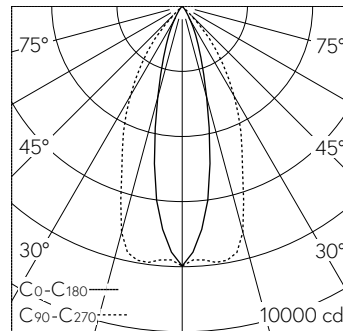

LIOR Downlight für Deckeneinbau mit umfassenden Individualisierungsmöglichkeiten. COB-LED Lightengine in der Farbtemperatur 3000 K. Hohe Farbkonsistenz (2 SDCM initial) und gute Farbwiedergabe (CRI≥90). Aluminium-Druckgusskühlkörper, pulverbeschichtet schwarz RAL 9005. PMMA-Linsenoptik in besonders flacher Bauweise. Darklight-Abblendkonus aus Kunststoff, hochglanzaluminiumbedampft mit farbloser und kratzfester Schutzlackierung. Halbwertwinkel Oval Flood, Abschirmwinkel 30°. Einbau mit Rand aus Kunststoff in Weiss RAL 9016. Direkteinbau in Deckenausschnitt Ø 145 mm. Befestigung über schraubbare Kipp-Montagehebel. Konverter BasicDim Wireless. Sekundärkabel mit Zwischenstecker zur vorgängigen Installation des Konverters. Einspeisung auf zugentlastete Klemme.

5 Jahre Garantie.

Lieferung in 2 Verpackungseinheiten.

h [m]	Co-C180 D [m] 24°	C90-C270 D [m] 52°	E (0°)
2	0.85	1.95	1994
4	1.70	3.90	499
6	2.55	5.85	222
8	3.40	7.80	125
10	4.25	9.75	80

LED 3000 K 37 W 3790 lm-h 24°/52° / CIE Flux 98 100 100 100 / A80 nach DIN...

**Technische Daten**

Leuchtenlichtstrom	3790 lm-h
Anschlussleistung	37 W
Lichtausbeute	103 lm-h/W
Modullichtstrom	-
Modulleistung	-
Farbortstabilität	SDCM 2
Farbwiedergabe	CRI ≥ 90
Lichtstromerhalt	L80/B10 bei 73'000 h (25 °C)
Farbtemperatur	3000 K

**Weitere Angaben**

Lichtverteilung	bandförmig
Halbwertwinkel	52 ° / 24 ° Oval Flood
Cut-Off	37 °
BAP Leuchtdichte ≥ 65 °	≤ 1000 cd/m <sup>2</sup>
Blendungsbewertung UGR längs	21,5
Blendungsbewertung UGR quer	10,3
Betriebsgerät	extern, in Lieferumfang enthalten
Betriebsspannung	230 V AC/DC 0 / 50 / 60 Hz
Gewicht	1,1 kg
Photobiologische Sicherheit	Risikogruppe 1 (geringes Risiko)
Zubehör	Für diese Leuchte sind separate Zubehörteile erhältlich. Kontaktieren Sie uns für eine Beratung.