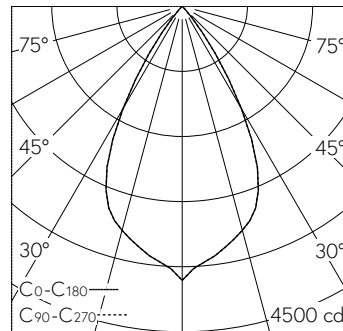

Downlight mit rotationssymmetrischer Lichtverteilung. Schutzart IP20 Schutzklasse II.

LIOR Downlight für Deckeneinbau mit umfassenden Individualisierungsmöglichkeiten. COB-LED Lightengine in der Farbtemperatur 3000 K. Hohe Farbkonsistenz (2 SDCM initial) und gute Farbwiedergabe (CRI≥90). Aluminium-Druckgusskühlkörper, pulverbeschichtet schwarz RAL 9005. PMMA-Linsenoptik in besonders flacher Bauweise. Darklight-Abblendkonus aus Kunststoff, hochglanzaluminiumbedampft mit farbloser und kratzfester Schutzlackierung. Halbwertwinkel Wide Flood, Abschirmwinkel 30°. Einbauring mit Rand aus Kunststoff in Weiss RAL 9016. Direkteinbau in Deckenausschnitt Ø 145 mm. Befestigung über schraubbare Kipp-Montagehebel. Konverter BasicDim Wireless. Sekundärkabel mit Zwischenstecker zur vorgängigen Installation des Konverters. Einspeisung auf zugentlastete Klemme.

5 Jahre Garantie.

Lieferung in 2 Verpackungseinheiten.

h [m]	D [m] 58°	E (0°)
2	2.22	947
4	4.43	237
6	6.65	105
8	8.87	59
10	11.09	38

LED 3000 K 25 W 2868 lm-h 58° / CIE Flux 99 100 100 100 100 / A80 nach DIN 5040

**Technische Daten**

Leuchtenlichtstrom	2868 lm-h
Anschlussleistung	25 W
Lichtausbeute	115 lm-h/W
Modullichtstrom	-
Modulleistung	-
Farbortstabilität	SDCM 2
Farbwiedergabe	CRI ≥ 90
Lichtstromerhalt	L80/B10 bei 78'000 h (25 °C)
Farbtemperatur	3000 K