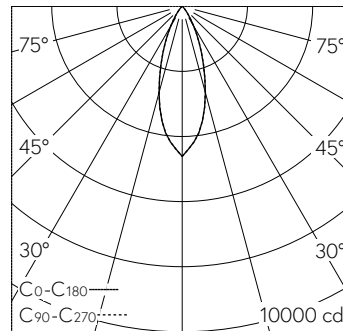

 **IP20**

Downlight mit rotationssymmetrischer Lichtverteilung. Schutzart IP20 Schutzklasse II.

LIOR Downlight für Deckeneinbau mit umfassenden Individualisierungsmöglichkeiten. COB-LED Lightengine in der Farbtemperatur 3000 K. Hohe Farbkonsistenz (2 SDCM initial) und gute Farbwiedergabe (CRI≥90). Aluminium-Druckgusskühlkörper, pulverbeschichtet schwarz RAL 9005. PMMA-Linsenoptik in besonders flacher Bauweise. Darklight-Abblendkonus aus Kunststoff, hochglanzaluminiumbedampft mit farbloser und kratzfester Schutzlackierung. Halbwertwinkel Flood, Abschirmwinkel 30°. Einbauring mit Rand aus Kunststoff in Weiss RAL 9016. Direkteinbau in Deckenausschnitt Ø 145 mm. Befestigung über schraubbare Kipp-Montagehebel. Konverter BasicDim Wireless. Sekundärkabel mit Zwischenstecker zur vorgängigen Installation des Konverters. Einspeisung auf zugentlastete Klemme.

5 Jahre Garantie.

Lieferung in 2 Verpackungseinheiten.

h [m]	D [m] 36°	E (0°)
2	1.30	1153
4	2.60	288
6	3.90	128
8	5.20	72
10	6.50	46

LED 3000 K 16,5 W 1972 lm-h 36° / CIE Flux 98 100 100 100 100 / A80 nach DIN 5040

**Technische Daten**

Leuchtenlichtstrom	1972 lm-h
Anschlussleistung	16,5 W
Lichtausbeute	120 lm-h/W
Modullichtstrom	-
Modulleistung	-
Farbortstabilität	SDCM 2
Farbwiedergabe	CRI ≥ 90
Lichtstromerhalt	L80/B10 bei 79°000 h (25 °C)
Farbtemperatur	3000 K