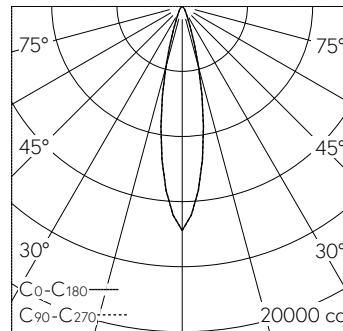

QR-Code scannen und auf www.neuco.ch mehr über diesen Artikel erfahren

A C1113.32226.A
verkehrsweiss RAL 9016
LED 25 W 2675 lm-h 3000 K
DALI-Konverter steuerbar

IP20

Downlight mit rotationssymmetrischer Lichtverteilung. Schutzart IP20 Schutzklasse II.

LIOR Downlight für Deckeneinbau mit umfassenden Individualisierungsmöglichkeiten. COB-LED Lightengine in der Farbtemperatur 3000 K. Hohe Farbkonsistenz (2 SDCM initial) und gute Farbwiedergabe (CRI≥90). Aluminium-Druckgusskühlkörper, pulverbeschichtet schwarz RAL 9005. PMMA-Linsenoptik in besonders flacher Bauweise. Darklight-Abblendkonus aus Kunststoff, hochglanzaluminiumbedampft mit farbloser und kratzfester Schutzlackierung. Halbwertwinkel Spot, Abschirmwinkel 30°. Einbauring mit Rand aus Kunststoff in Weiss RAL 9016. Direkteinbau in Deckenausschnitt Ø 145 mm. Befestigung über schraubbare Kipp-Montagehebel. Konverter DALI-2. Sekundärkabel mit Zwischenstecker zur vorgängigen Installation des Konverters. Einspeisung auf zugentlastete Klemme.

5 Jahre Garantie.

Lieferung in 2 Verpackungseinheiten.

PUSH, switchDIM und Touch-DIM® werden nicht unterstützt.