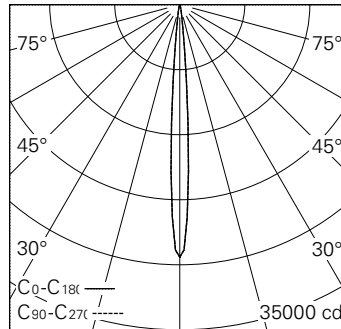

QR-Code scannen und auf [www.neuco.ch](http://www.neuco.ch) mehr über diesen Artikel erfahren

**0 YN62A NN31-R**  
Graphitschwarz RAL 9011  
LED 9,3 W 772 lm-h 4000 K  
Konverter schaltbar on/off

Strahler mit rotationssymmetrischer Lichtverteilung.  
Schutzart IP20.  
Schutzklasse III.

Gehäuse Aludruckguss, Sichtfläche schwarz matt geprägt.  
0-90° schwenkbar, 370° drehbar.  
COB LED neutralweiss.  
Optik Precision.  
NV-Adapter mit Konverter on/off und Bügel (Long arm), schwarz.  
5 Jahre Garantie.

| h [m] | D [m] 7.6° | E (0°) |
|-------|------------|--------|
| 4     | 0.53       | 1698   |
| 8     | 1.06       | 425    |
| 12    | 1.59       | 189    |
| 16    | 2.13       | 106    |
| 20    | 2.66       | 68     |

LED 4000 K 9,3 W 772 lm-h 7.6° / CIE Flux 100 100 100 100 100 / A80 nach DIN 5040

IP20

**Technische Daten**

|                        |                              |
|------------------------|------------------------------|
| Leuchtenlichtstrom     | 772 lm-h                     |
| Anschlussleistung      | 9,3 W                        |
| Lichtausbeute          | 83 lm-h/W                    |
| Modullichtstrom        | 1360 lm-c                    |
| Modulleistung          | 9,0 W                        |
| Farbstabilität         | SDCM < 2                     |
| Farbwiedergabe         | CRI > 80                     |
| Lichtstromerhalt       | L90/B10 bei 50'000 h (25 °C) |
| Farbtemperatur         | 4000 K                       |
| Energieeffizienzklasse | A++ bis A                    |