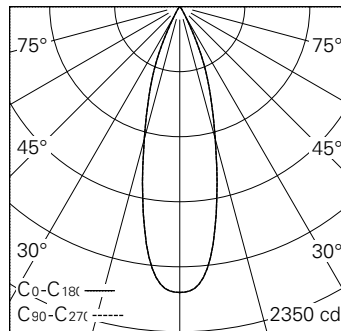

Gehäuse Aludruckguss, Sichtfläche weiss matt geprägt.
0-90° schwenkbar, 370° drehbar.
Power LED neutralweiss.
Optik Performance. Anti-Reflex-Schutzglas.
NV-Adapter mit Konverter on/off und Bügel (Long arm), weiss.

5 Jahre Garantie.

h [m]	D [m] 30°	E (0°)
1	0.54	2066
2	1.07	516
3	1.61	230
4	2.14	129
5	2.68	83

LED 4000 K 9,3 W 620 lm-h 30° / CIE Flux 99 100 100 100 100 / A80 nach DIN 5040

IP20

Technische Daten

Leuchtenlichtstrom	620 lm-h
Anschlussleistung	9,3 W
Lichtausbeute	66,7 lm-h/W
Modullichtstrom	940 lm-c
Modulleistung	9,0 W
Farbstabilität	SDCM < 3
Farbwiedergabe	CRI > 80
Lichtstromerhalt	L90/B10 bei 50'000 h (25 °C)
Farbtemperatur	4000 K
Energieeffizienzklasse	A++ bis A